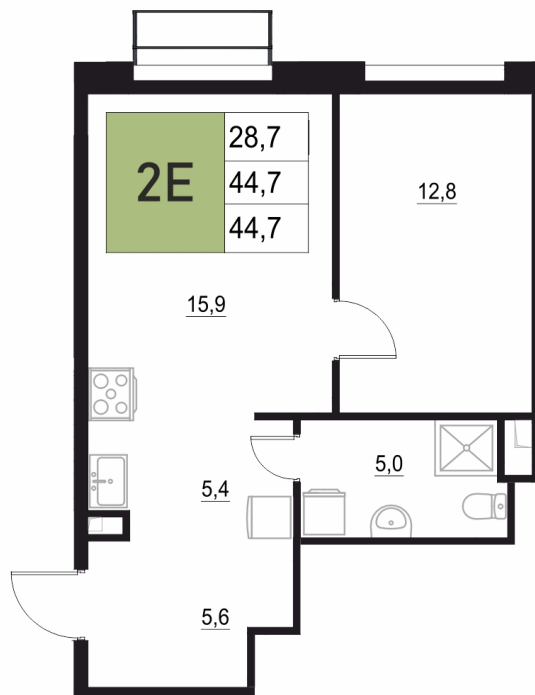

Номер: 300

2 КОМНАТНАЯ

44.7 м²

Отсканируйте QR-код
и смотрите на сайте
жквяземыпарк.рф

8 724 800 руб.

В ипотеку от 36 617 руб.

Корпус	1	Этаж	6
Секция	2	Сдача	3 кв. 2027

01.05.2026 09:36 (Мск)

Не является публичной офертой, цена может быть скорректирована. Информация взята с сайта «жквяземыпарк.рф»

НА ГЕНПЛАНЕ

2 КОМНАТНАЯ 44.7 м²

1

01.05.2026 09:36 (Мск)

Не является публичной офертой, цена может быть скорректирована. Информация взята с сайта «жквяземыпарк.рф»