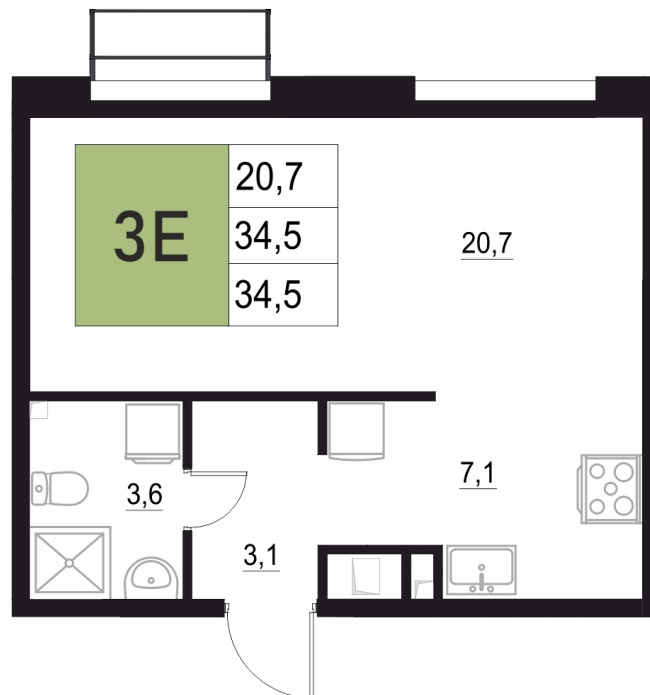

Номер: 191

1 КОМНАТНАЯ

34.5 м²

Отсканируйте QR-код
и смотрите на сайте
жквяземыпарк.рф

7 020 500 руб.

В ипотеку от 29 465 руб.

Корпус	2	Этаж	15
Секция	1	Сдача	3 кв. 2027

05.05.2026 15:17 (Мск)

Не является публичной офертой, цена может быть скорректирована. Информация взята с сайта «жквяземыпарк.рф»

НА ГЕНПЛАНЕ

2

1 КОМНАТНАЯ 34.5 м²

05.05.2026 15:17 (Мск)

Не является публичной офертой, цена может быть скорректирована. Информация взята с сайта «жквяземыпарк.рф»