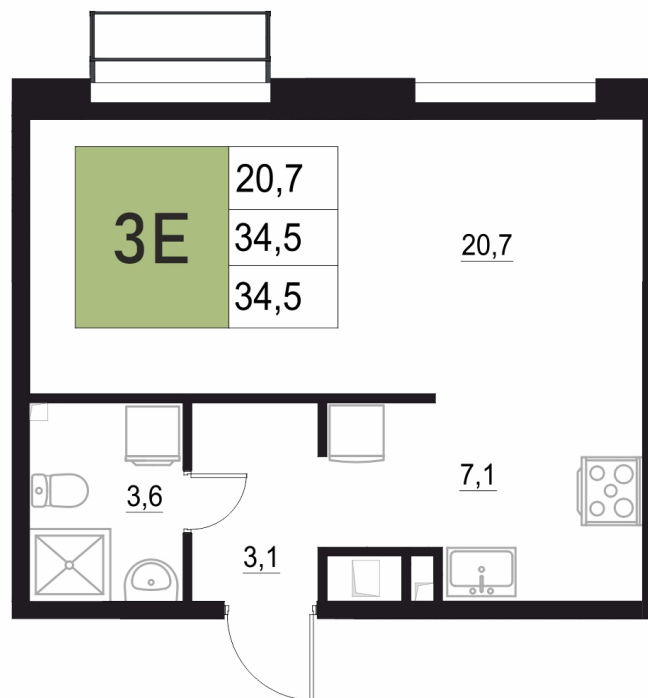

Номер: 191

1 КОМНАТНАЯ

34.5 м²

Отсканируйте QR-код
и смотрите на сайте
жквяземыпарк.рф

7 020 500 руб.

В ипотеку от 29 465 руб.

Корпус	2	Этаж	15
Секция	1	Сдача	3 кв. 2027

27.06.2026 01:16 (Мск)

Не является публичной офертой, цена может быть скорректирована.
Информация взята с сайта «жквяземыпарк.рф».

НА ГЕНПЛАНЕ

2

1 КОМНАТНАЯ 34.5 м²

27.06.2026 01:16 (Мск)

Не является публичной офертой, цена может быть скорректирована.
Информация взята с сайта «жквяземыпарк.рф».