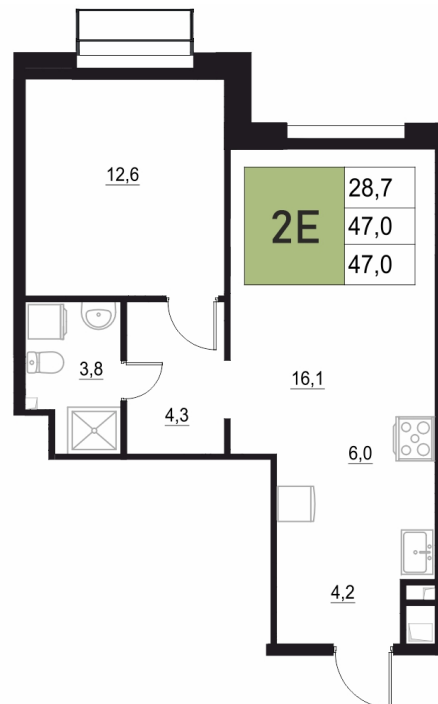

Номер: 217

2 КОМНАТНАЯ 47 м²

Отсканируйте QR-код
и смотрите на сайте
жквземыпарк.рф

9 270 200 руб.

В ипотеку от 38 906 руб.

Корпус	2	Этаж	17
Секция	1	Сдача	3 кв. 2027

19.06.2026 15:53 (Мск)

Не является публичной офертой, цена может быть скорректирована.
Информация взята с сайта «жквземыпарк.рф».

НА ГЕНПЛАНЕ

2

2 КОМНАТНАЯ 47 м²

19.06.2026 15:53 (Мск)

Не является публичной офертой, цена может быть скорректирована.
Информация взята с сайта «жквяземыпарк.рф».