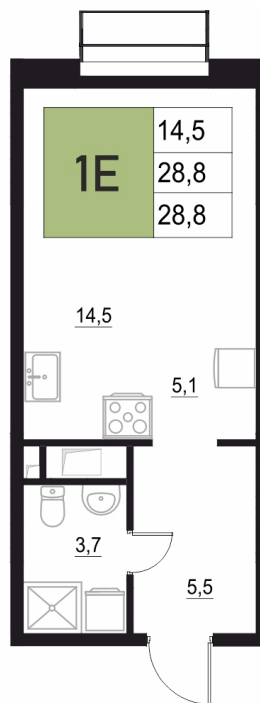

Номер: 176

1 КОМНАТНАЯ

28.8 м²

Отсканируйте QR-код
и смотрите на сайте
жквземыпарк.рф

4 608 000 руб.

В ипотеку от 18 393 руб.

Корпус	1	Этаж	14
Секция	1	Сдача	3 кв. 2027

25.06.2026 04:40 (Мск)

Не является публичной офертой, цена может быть скорректирована.
Информация взята с сайта «жквземыпарк.рф».

НА ЭТАЖЕ 14

1 КОМНАТНАЯ 28.8 м²

25.06.2026 04:40 (Мск)

Не является публичной офертой, цена может быть скорректирована.
Информация взята с сайта «жквземыпарк.рф».

НА ГЕНПЛАНЕ

1 КОМНАТНАЯ 28.8 м²

1

25.06.2026 04:40 (Мск)

Не является публичной офертой, цена может быть скорректирована.
Информация взята с сайта «жквяземыпарк.рф».