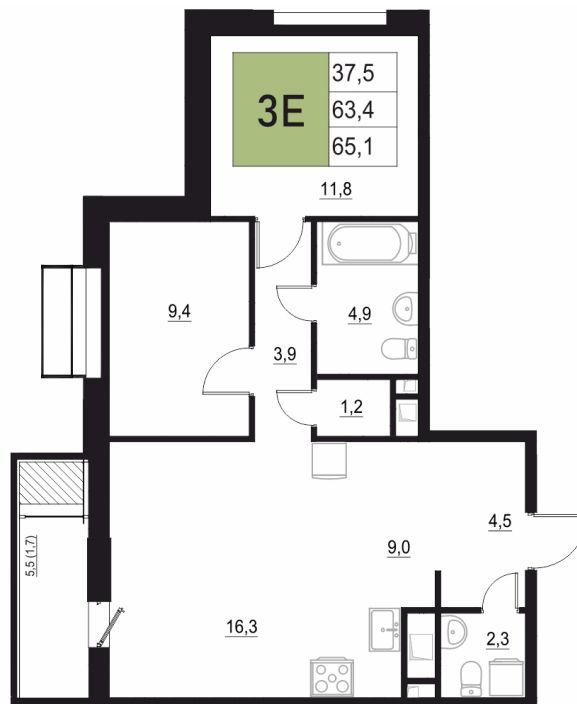

Номер: 46

3 КОМНАТНАЯ 65.1 м²

Отсканируйте QR-код
и смотрите на сайте
жквяземыпарк.рф

~~12 315 650 руб.~~

10 904 250 руб.

В ипотеку от 45 764 руб.

Корпус	2	Этаж	5
Секция	1	Сдача	3 кв. 2027

11.04.2026 03:08 (Мск)

Не является публичной офертой, цена может быть скорректирована. Информация взята с сайта «жквяземыпарк.рф»

НА ГЕНПЛАНЕ

2

3 КОМНАТНАЯ 65.1 м²

11.04.2026 03:08 (Мск)

Не является публичной офертой, цена может быть скорректирована. Информация взята с сайта «жквяземыпарк.рф»