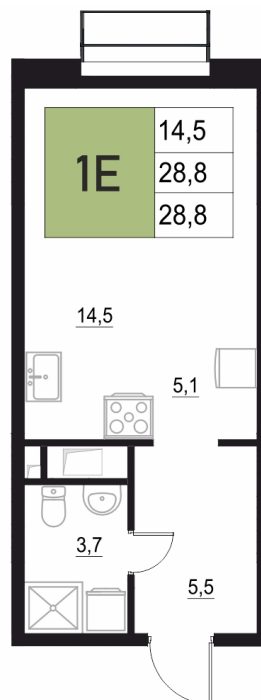

Номер: 36

## 28.8 м<sup>2</sup>

Отсканируйте QR-код  
и смотрите на сайте  
жквяземыпарк.рф

~~5 842 400 руб.~~

4 968 000 руб.

В ипотеку от 20 850 руб.

Корпус	2	Этаж	4
Секция	1	Сдача	3 кв. 2027

11.04.2026 01:35 (Мск)

Не является публичной офертой, цена может быть скорректирована. Информация взята с сайта «жквяземыпарк.рф»