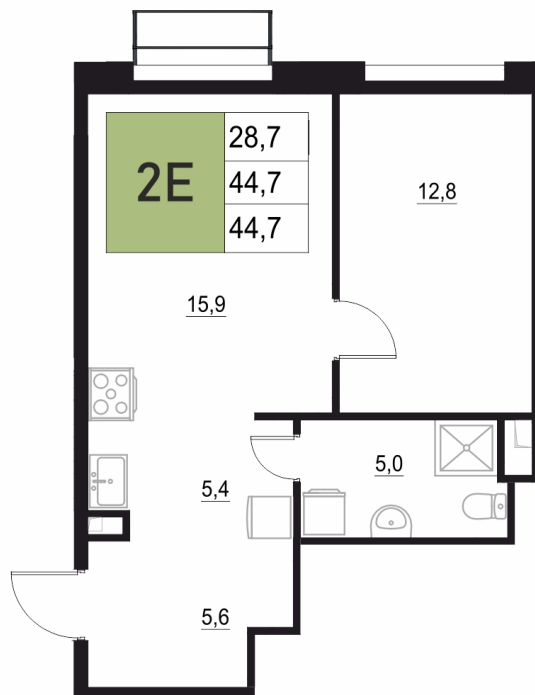

Номер: 188

2 КОМНАТНАЯ

44.7 м²

Отсканируйте QR-код
и смотрите на сайте
жквяземыпарк.рф

8 841 020 руб.

В ипотеку от 37 105 руб.

Корпус	2	Этаж	15
Секция	1	Сдача	3 кв. 2027

11.04.2026 03:29 (Мск)

Не является публичной офертой, цена может быть скорректирована. Информация взята с сайта «жквяземыпарк.рф»

НА ГЕНПЛАНЕ

2

2 КОМНАТНАЯ 44.7 м²

11.04.2026 03:29 (Мск)

Не является публичной офертой, цена может быть скорректирована. Информация взята с сайта «жквяземыпарк.рф»