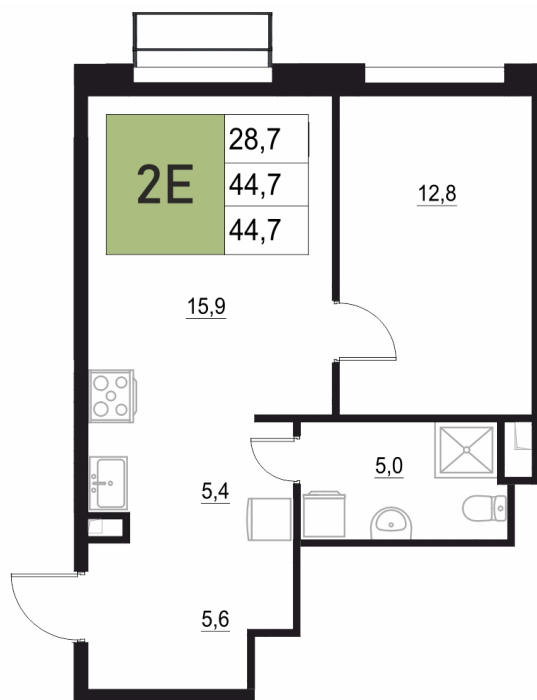

Номер: 188

2 КОМНАТНАЯ 44.7 м²

Отсканируйте QR-код
и смотрите на сайте
жквяземыпарк.рф

8 841 020 руб.

В ипотеку от 37 105 руб.

| | | | |
|--------|---|-------|------------|
| Корпус | 2 | Этаж | 15 |
| Секция | 1 | Сдача | 3 кв. 2027 |

27.06.2026 16:12 (Мск)

Не является публичной офертой, цена может быть скорректирована.
Информация взята с сайта «жквяземыпарк.рф».

НА ГЕНПЛАНЕ

2

2 КОМНАТНАЯ 44.7 м²

27.06.2026 16:12 (Мск)

Не является публичной офертой, цена может быть скорректирована.
Информация взята с сайта «жквяземыпарк.рф».