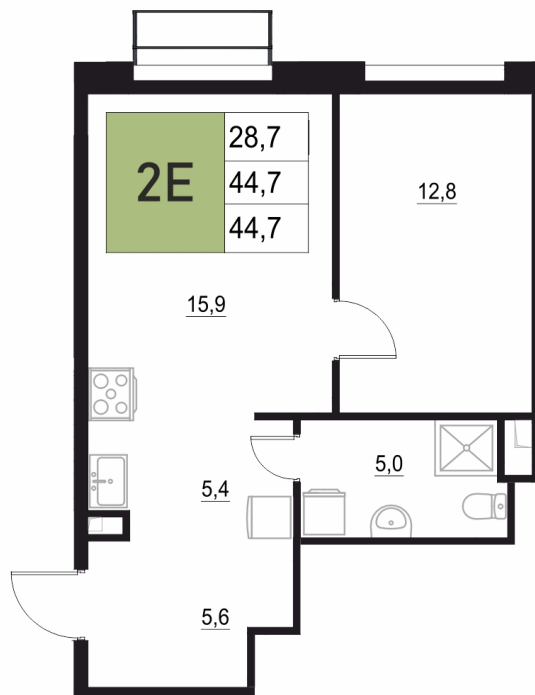

Номер: 188

2 КОМНАТНАЯ

44.7 м²

Отсканируйте QR-код
и смотрите на сайте
жквяземыпарк.рф

8 841 020 руб.

В ипотеку от 37 105 руб.

Корпус	2	Этаж	15
Секция	1	Сдача	3 кв. 2027

11.04.2026 05:20 (Мск)

Не является публичной офертой, цена может быть скорректирована. Информация взята с сайта «жквяземыпарк.рф»

НА ГЕНПЛАНЕ

2

2 КОМНАТНАЯ 44.7 м²

11.04.2026 05:20 (Мск)

Не является публичной офертой, цена может быть скорректирована. Информация взята с сайта «жквяземыпарк.рф»