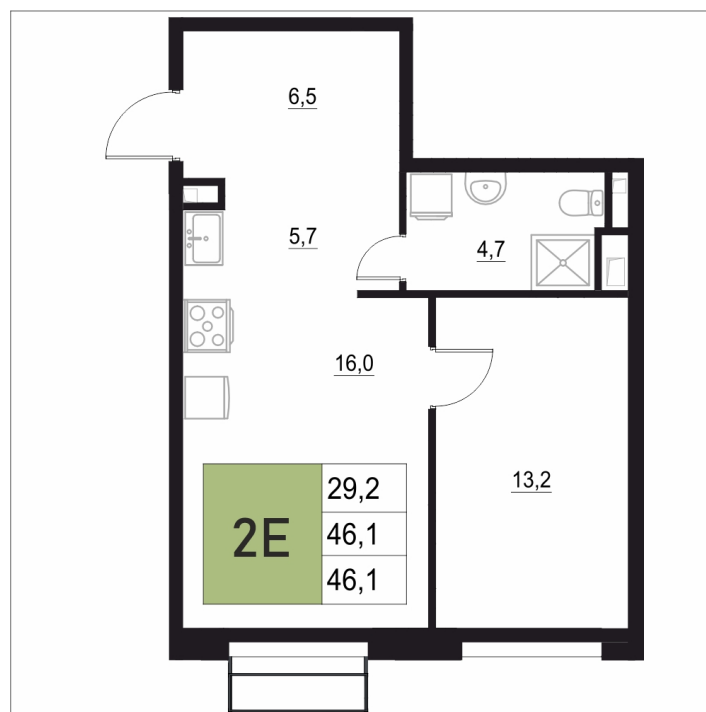

Номер: 211

# 2 КОМНАТНАЯ 46.1 м<sup>2</sup>

Отсканируйте QR-код  
и смотрите на сайте  
жквяземыпарк.рф

7 376 000 руб.

В ипотеку от 29 441 руб.

Корпус	1	Этаж	17
Секция	1	Сдача	3 кв. 2027

28.06.2026 00:10 (Мск)

Не является публичной офертой, цена может быть скорректирована.  
Информация взята с сайта «жквяземыпарк.рф».

# НА ЭТАЖЕ 17

2 КОМНАТНАЯ 46.1 м<sup>2</sup>

28.06.2026 00:10 (Мск)

Не является публичной офертой, цена может быть скорректирована.  
Информация взята с сайта «жквземыпарк.рф».