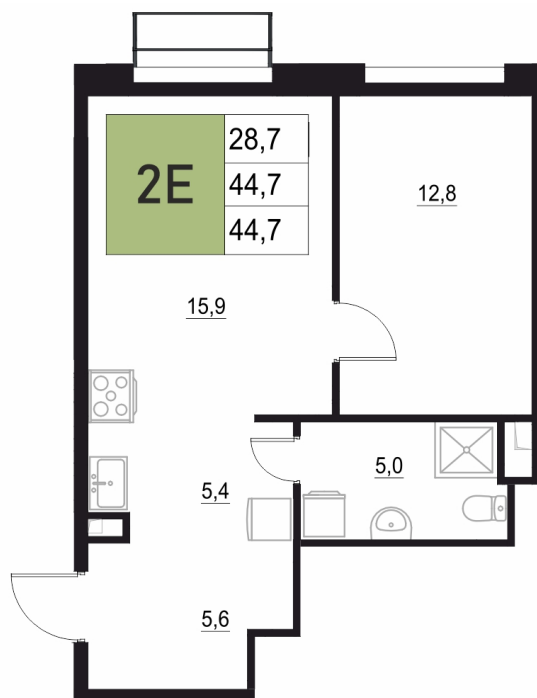

Номер: 76

2 КОМНАТНАЯ 44.7 м²

Отсканируйте QR-код
и смотрите на сайте
жквяземыпарк.рф

8 782 910 руб.

В ипотеку от 36 861 руб.

Корпус	2	Этаж	7
Секция	1	Сдача	3 кв. 2027

24.06.2026 10:44 (Мск)

Не является публичной офертой, цена может быть скорректирована.
Информация взята с сайта «жквяземыпарк.рф».

НА ГЕНПЛАНЕ

2

2 КОМНАТНАЯ 44.7 м²

24.06.2026 10:44 (Мск)

Не является публичной офертой, цена может быть скорректирована.
Информация взята с сайта «жквяземыпарк.рф».