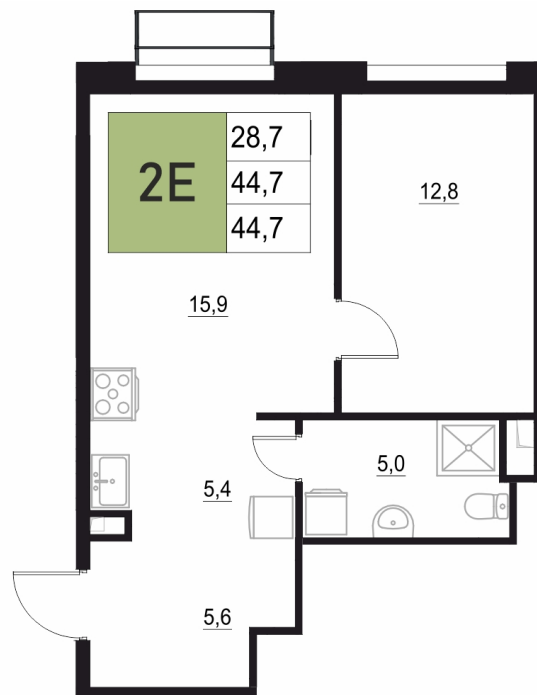

Номер: 76

2 КОМНАТНАЯ 44.7 м²

Отсканируйте QR-код
и смотрите на сайте
жквяземыпарк.рф

8 782 910 руб.

В ипотеку от 36 861 руб.

Корпус	2	Этаж	7
Секция	1	Сдача	3 кв. 2027

11.04.2026 01:21 (Мск)

Не является публичной офертой, цена может быть скорректирована. Информация взята с сайта «жквяземыпарк.рф»

НА ГЕНПЛАНЕ

2

2 КОМНАТНАЯ 44.7 м²

11.04.2026 01:21 (Мск)

Не является публичной офертой, цена может быть скорректирована. Информация взята с сайта «жквяземыпарк.рф»