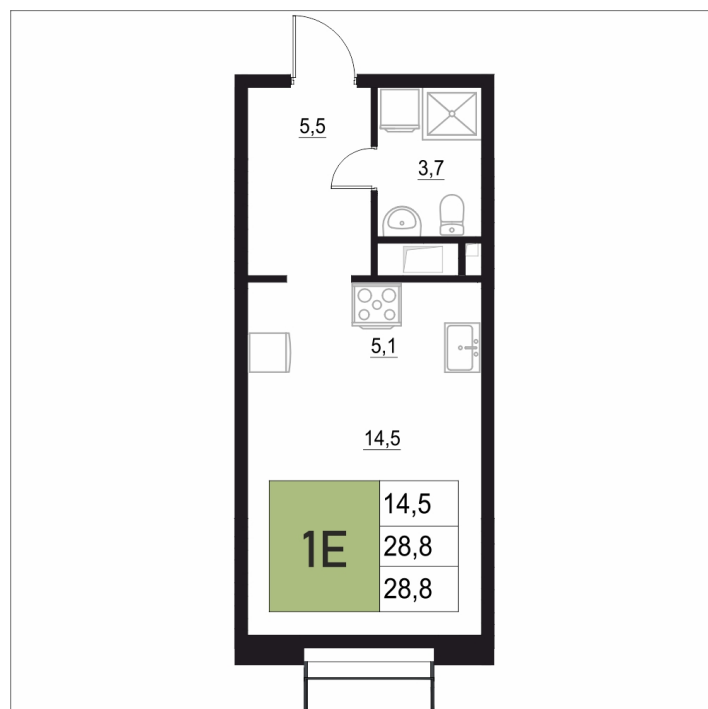

Номер: 377

1 КОМНАТНАЯ

28.8 м²

Отсканируйте QR-код
и смотрите на сайте
жквяземыпарк.рф

5 856 800 руб.

В ипотеку от 24 581 руб.

Корпус	2	Этаж	11
Секция	2	Сдача	3 кв. 2027

10.04.2026 21:17 (Мск)

Не является публичной офертой, цена может быть скорректирована. Информация взята с сайта «жквяземыпарк.рф»

НА ГЕНПЛАНЕ

2

1 КОМНАТНАЯ 28.8 м²

10.04.2026 21:17 (Мск)

Не является публичной офертой, цена может быть скорректирована. Информация взята с сайта «жквяземыпарк.рф»