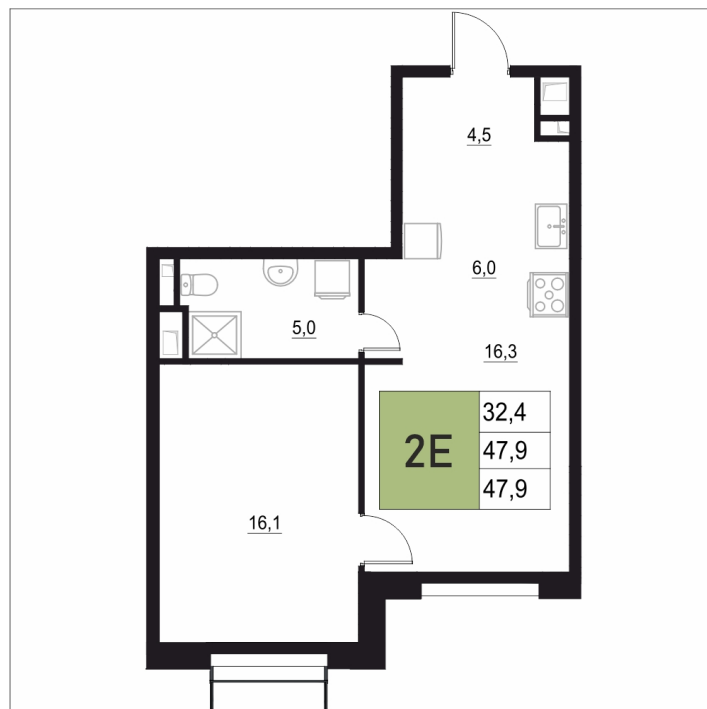

Номер: 196

2 КОМНАТНАЯ

47.9 м²

Отсканируйте QR-код
и смотрите на сайте
жквяземыпарк.рф

9 438 140 руб.

В ипотеку от 39 611 руб.

Корпус	1	Этаж	15
Секция	1	Сдача	3 кв. 2027

29.04.2026 13:04 (Мск)

Не является публичной офертой, цена может быть скорректирована. Информация взята с сайта «жквяземыпарк.рф»

НА ЭТАЖЕ 15

2 КОМНАТНАЯ 47.9 м²

29.04.2026 13:04 (Мск)

Не является публичной офертой, цена может быть скорректирована. Информация взята с сайта «жквремяпарк.рф»

НА ГЕНПЛАНЕ

2 КОМНАТНАЯ 47.9 м²

1

29.04.2026 13:04 (Мск)

Не является публичной офертой, цена может быть скорректирована. Информация взята с сайта «жквяземыпарк.рф»