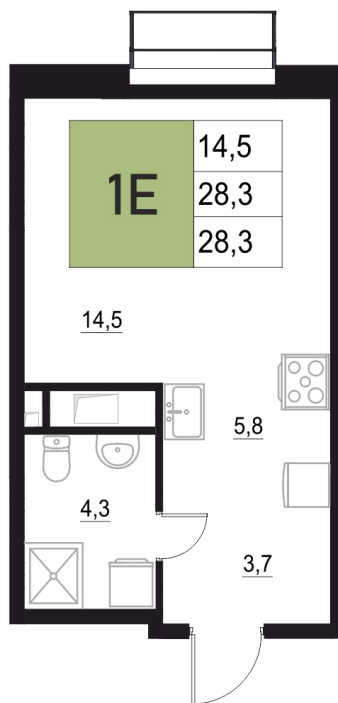

Номер: 411

1 КОМНАТНАЯ

28.3 м²

Отсканируйте QR-код
и смотрите на сайте
жквяземыпарк.рф

4 528 000 руб.

В ипотеку от 18 073 руб.

Корпус	1	Этаж	14
Секция	2	Сдача	3 кв. 2027

27.06.2026 04:24 (Мск)

Не является публичной офертой, цена может быть скорректирована.
Информация взята с сайта «жквяземыпарк.рф».

НА ГЕНПЛАНЕ

1 КОМНАТНАЯ 28.3 м²

1

27.06.2026 04:24 (Мск)

Не является публичной офертой, цена может быть скорректирована.
Информация взята с сайта «жквяземыпарк.рф».