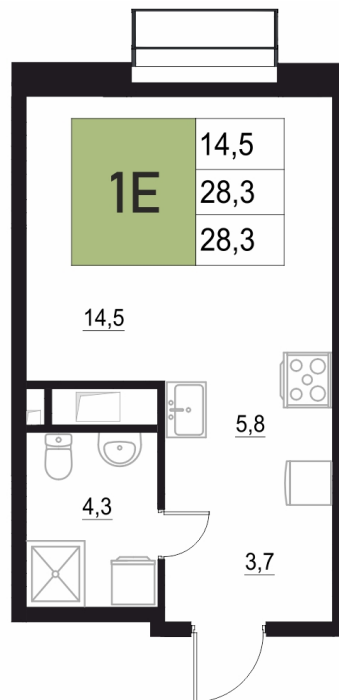

Номер: 411

1 КОМНАТНАЯ

28.3 м²

Отсканируйте QR-код
и смотрите на сайте
жквяземыпарк.рф

5 763 800 руб.

В ипотеку от 24 190 руб.

Корпус	1	Этаж	14
Секция	2	Сдача	3 кв. 2027

11.04.2026 01:35 (Мск)

Не является публичной офертой, цена может быть скорректирована. Информация взята с сайта «жквяземыпарк.рф»

НА ГЕНПЛАНЕ

1 КОМНАТНАЯ 28.3 м²

1

11.04.2026 01:35 (Мск)

Не является публичной офертой, цена может быть скорректирована. Информация взята с сайта «жквяземыпарк.рф»