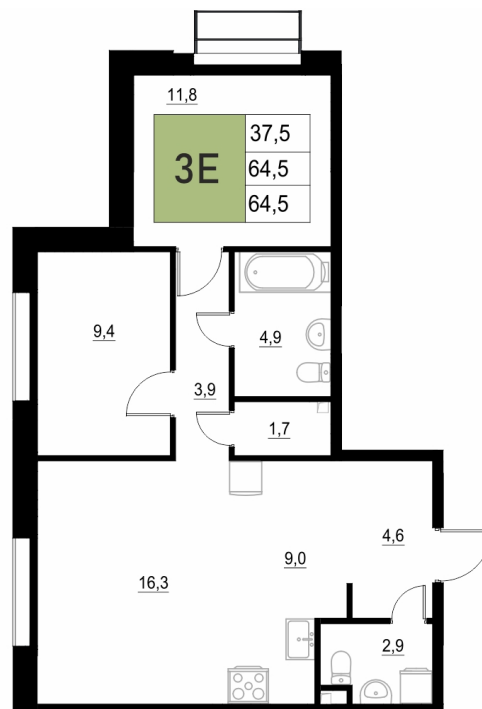

Номер: 4

3 КОМНАТНАЯ 64.5 м²

Отсканируйте QR-код
и смотрите на сайте
жквяземыпарк.рф

12 206 750 руб.

В ипотеку от 51 230 руб.

Корпус	1	Этаж	2
Секция	1	Сдача	3 кв. 2027

05.05.2026 15:11 (Мск)

Не является публичной офертой, цена может быть скорректирована. Информация взята с сайта «жквяземыпарк.рф»

НА ГЕНПЛАНЕ

1

3 КОМНАТНАЯ 64.5 м²

05.05.2026 15:11 (Мск)

Не является публичной офертой, цена может быть скорректирована. Информация взята с сайта «жквяземыпарк.рф»