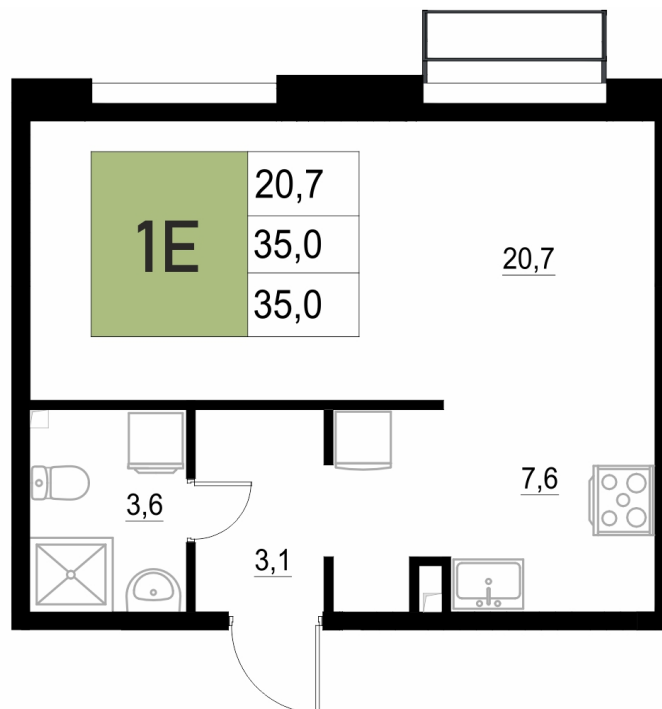

Номер: 9

1 КОМНАТНАЯ 35 м²

Отсканируйте QR-код
и смотрите на сайте
жквяземыпарк.рф

5 600 000 руб.

В ипотеку от 22 352 руб.

Корпус	1	Этаж	2
Секция	1	Сдача	3 кв. 2027

19.06.2026 15:55 (Мск)

Не является публичной офертой, цена может быть скорректирована.
Информация взята с сайта «жквяземыпарк.рф».

НА ЭТАЖЕ 2

1 КОМНАТНАЯ 35 м²

19.06.2026 15:55 (Мск)

Не является публичной офертой, цена может быть скорректирована.
Информация взята с сайта «жквземыпарк.рф».

НА ГЕНПЛАНЕ

1 КОМНАТНАЯ 35 м²

1

19.06.2026 15:55 (Мск)