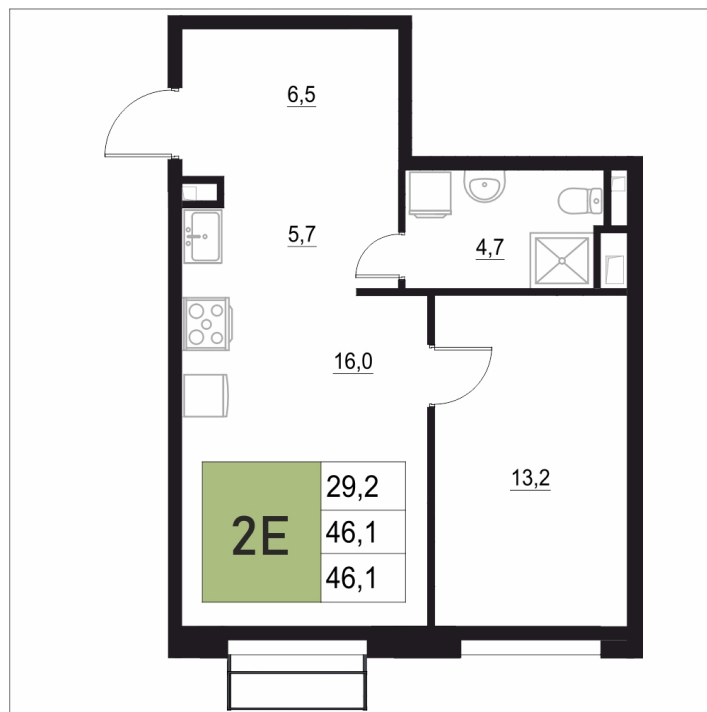

Номер: 295

2 КОМНАТНАЯ

46.1 м²

Отсканируйте QR-код
и смотрите на сайте
жквяземыпарк.рф

7 376 000 руб.

В ипотеку от 29 441 руб.

Корпус	1	Этаж	6
Секция	2	Сдача	3 кв. 2027

27.06.2026 18:11 (Мск)

Не является публичной офертой, цена может быть скорректирована.
Информация взята с сайта «жквяземыпарк.рф».

НА ГЕНПЛАНЕ

2 КОМНАТНАЯ 46.1 м²

1

27.06.2026 18:11 (Мск)

Не является публичной офертой, цена может быть скорректирована.
Информация взята с сайта «жквяземыпарк.рф».