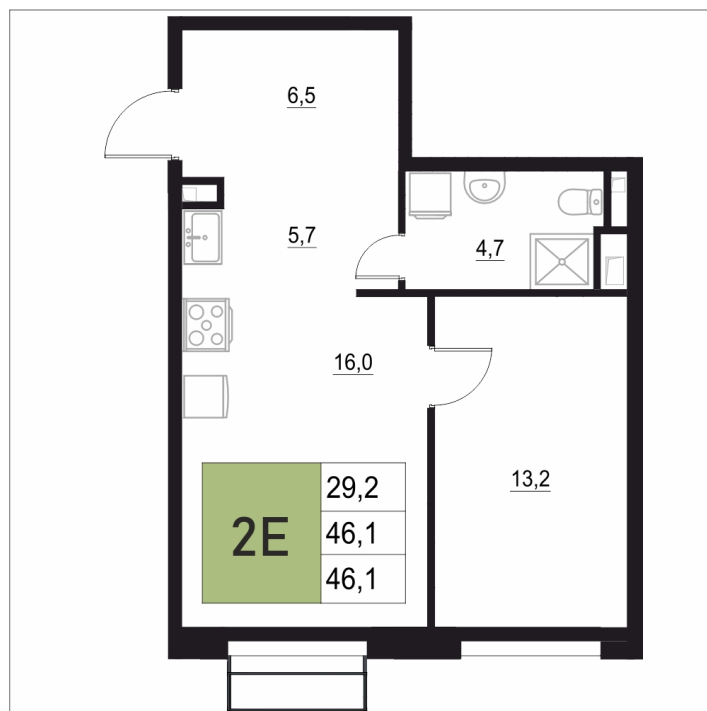

Номер: 295

2 КОМНАТНАЯ

46.1 м²

Отсканируйте QR-код
и смотрите на сайте
жквяземыпарк.рф

8 632 400 руб.

Корпус	1	Этаж	6
Секция	2	Сдача	1 кв. 2028

25.02.2026 03:42 (Мск)

Не является публичной офертой, цена может быть скорректирована. Информация взята с сайта «жквяземыпарк.рф»

НА ЭТАЖЕ 6

2 КОМНАТНАЯ 46.1 м²

25.02.2026 03:42 (Мск)

Не является публичной офертой, цена может быть скорректирована. Информация взята с сайта «жквяземыпарк.рф»

НА ГЕНПЛАНЕ

2 КОМНАТНАЯ 46.1 м²

1

25.02.2026 03:42 (Мск)