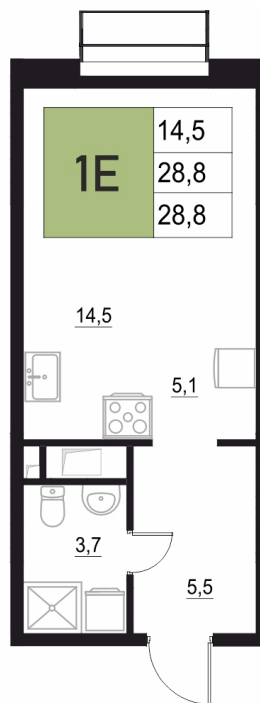

## 28.8 м<sup>2</sup>

Отсканируйте QR-код  
и смотрите на сайте  
жквяземыпарк.рф

4 608 000 руб.

В ипотеку от 18 393 руб.

|        |   |       |            |
|--------|---|-------|------------|
| Корпус | 1 | Этаж  | 16         |
| Секция | 2 | Сдача | 3 кв. 2027 |