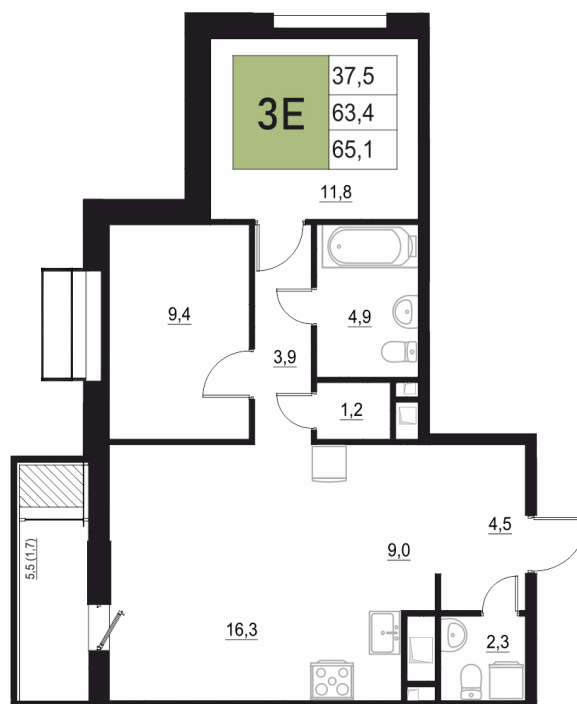

Номер: 368

3 КОМНАТНАЯ 65.1 м²

Отсканируйте QR-код
и смотрите на сайте
жквяземыпарк.рф

12 413 300 руб.

В ипотеку от 52 097 руб.

Корпус	1	Этаж	11
Секция	2	Сдача	3 кв. 2027

05.05.2026 15:06 (Мск)

Не является публичной офертой, цена может быть скорректирована. Информация взята с сайта «жквяземыпарк.рф»

НА ГЕНПЛАНЕ

3 КОМНАТНАЯ 65.1 м²

1

05.05.2026 15:06 (Мск)

Не является публичной офертой, цена может быть скорректирована. Информация взята с сайта «жквяземыпарк.рф»