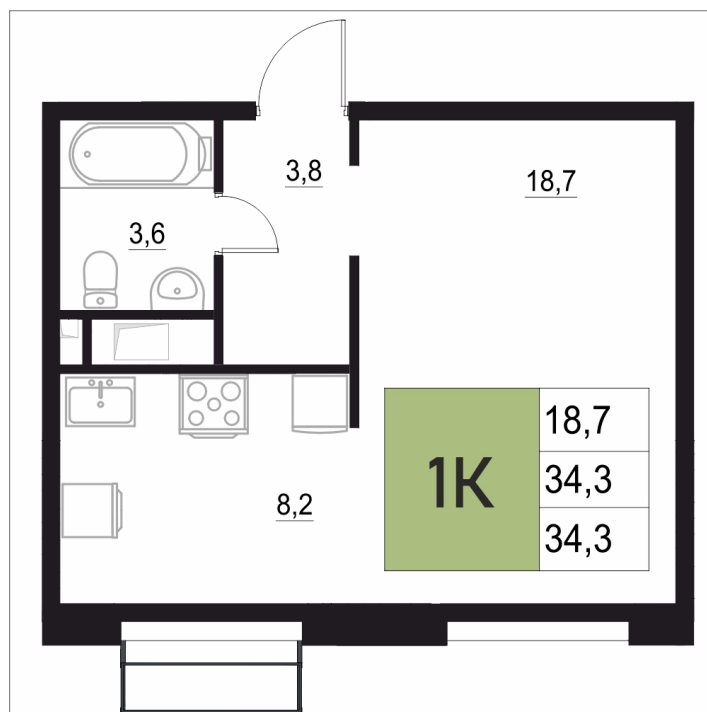

Номер: 460

1 КОМНАТНАЯ

34.3 м²

Отсканируйте QR-код
и смотрите на сайте
жквяземыпарк.рф

6 982 700 руб.

В ипотеку от 29 306 руб.

Корпус	1	Этаж	17
Секция	2	Сдача	3 кв. 2027

30.05.2026 21:08 (Мск)

Не является публичной офертой, цена может быть скорректирована.
Информация взята с сайта «жквяземыпарк.рф».

НА ГЕНПЛАНЕ

1

1 КОМНАТНАЯ 34.3 м²

30.05.2026 21:08 (Мск)

Не является публичной офертой, цена может быть скорректирована.
Информация взята с сайта «жквяземыпарк.рф».