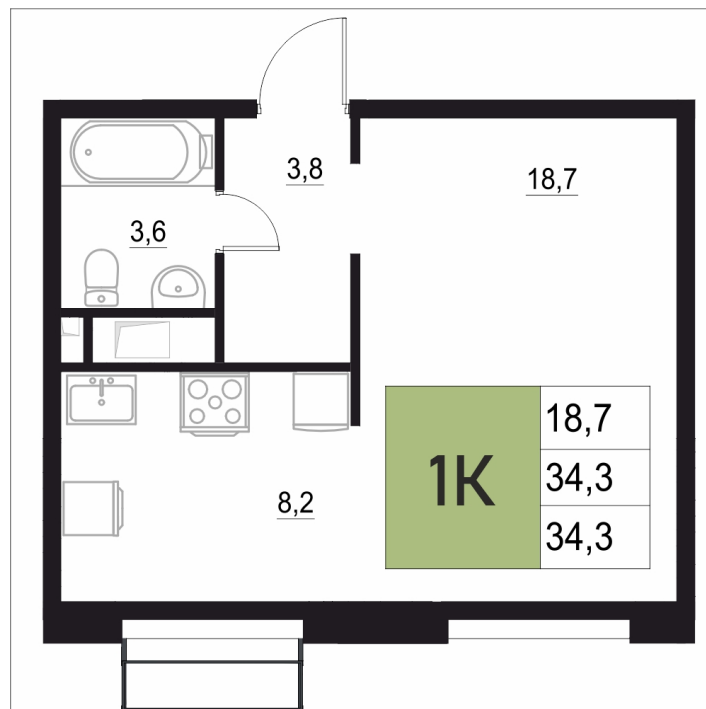

Номер: 460

1 КОМНАТНАЯ

34.3 м²

Отсканируйте QR-код
и смотрите на сайте
жквяземыпарк.рф

6 982 700 руб.

В ипотеку от 29 306 руб.

Корпус	1	Этаж	17
Секция	2	Сдача	3 кв. 2027

11.04.2026 03:32 (Мск)

Не является публичной офертой, цена может быть скорректирована. Информация взята с сайта «жквяземыпарк.рф»

НА ГЕНПЛАНЕ

1

1 КОМНАТНАЯ 34.3 м²

11.04.2026 03:32 (Мск)

Не является публичной офертой, цена может быть скорректирована. Информация взята с сайта «жквяземыпарк.рф»