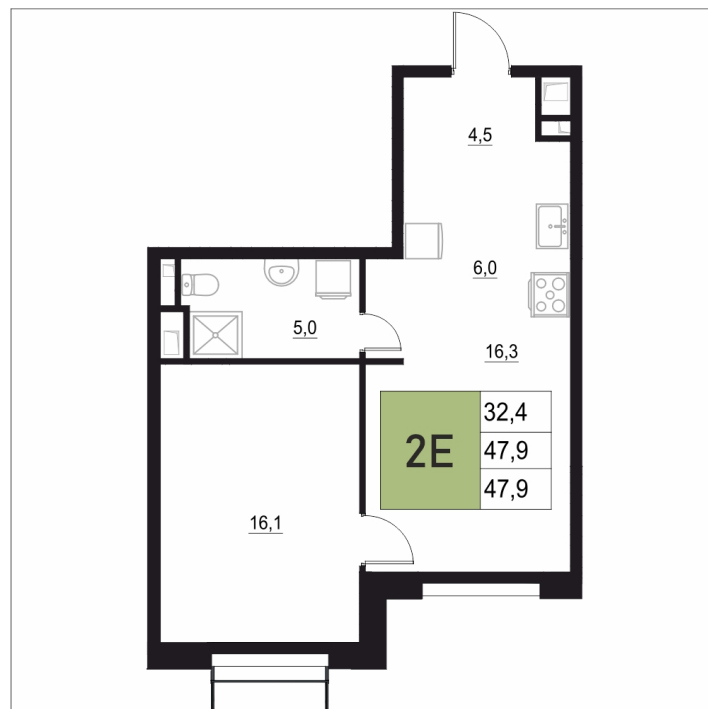

# 2 КОМНАТНАЯ 47.9 М<sup>2</sup>

Отсканируйте QR-код  
и смотрите на сайте  
жквяземыпарк.рф

9 375 870 руб.

В ипотеку от 39 350 руб.

Корпус	1	Этаж	14
Секция	1	Сдача	3 кв. 2027

05.05.2026 12:03 (Мск)

Не является публичной офертой, цена может быть скорректирована. Информация взята с сайта «жквяземыпарк.рф»

# НА ЭТАЖЕ 14

2 КОМНАТНАЯ 47.9 м<sup>2</sup>

05.05.2026 12:03 (Мск)

Не является публичной офертой, цена может быть скорректирована. Информация взята с сайта «жквремяпарк.рф»