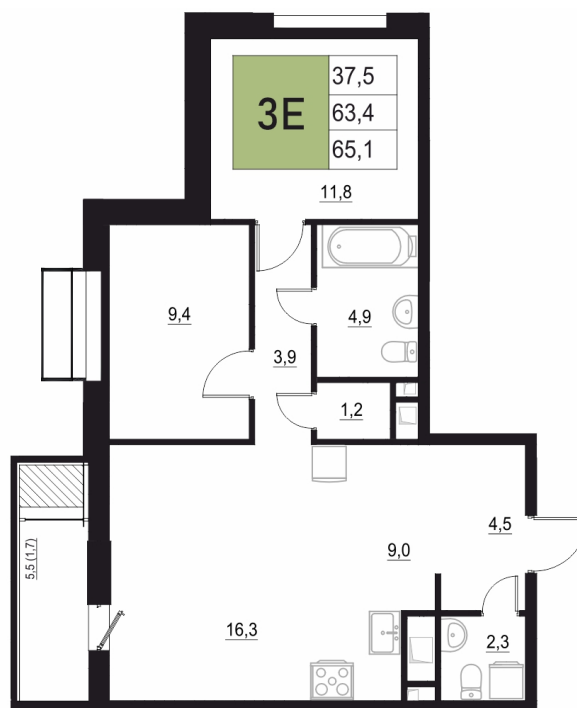

Номер: 144

# 3 КОМНАТНАЯ 65.1 м<sup>2</sup>

Отсканируйте QR-код  
и смотрите на сайте  
жквяземыпарк.рф

12 413 300 руб.

В ипотеку от 52 097 руб.

Корпус	2	Этаж	12
Секция	1	Сдача	3 кв. 2027

27.06.2026 02:25 (Мск)

Не является публичной офертой, цена может быть скорректирована.  
Информация взята с сайта «жквяземыпарк.рф».