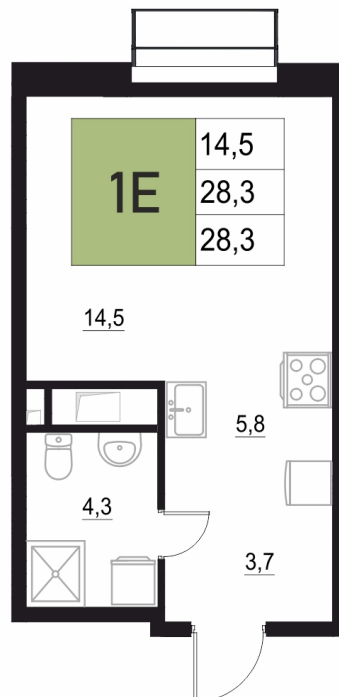

Номер: 327

1 КОМНАТНАЯ

28.3 м²

Отсканируйте QR-код
и смотрите на сайте
жквяземыпарк.рф

5 763 800 руб.

В ипотеку от 24 190 руб.

Корпус	2	Этаж	8
Секция	2	Сдача	3 кв. 2027

10.04.2026 21:20 (Мск)

Не является публичной офертой, цена может быть скорректирована. Информация взята с сайта «жквяземыпарк.рф»

НА ГЕНПЛАНЕ

2

1 КОМНАТНАЯ 28.3 м²

10.04.2026 21:20 (Мск)

Не является публичной офертой, цена может быть скорректирована. Информация взята с сайта «жквяземыпарк.рф»