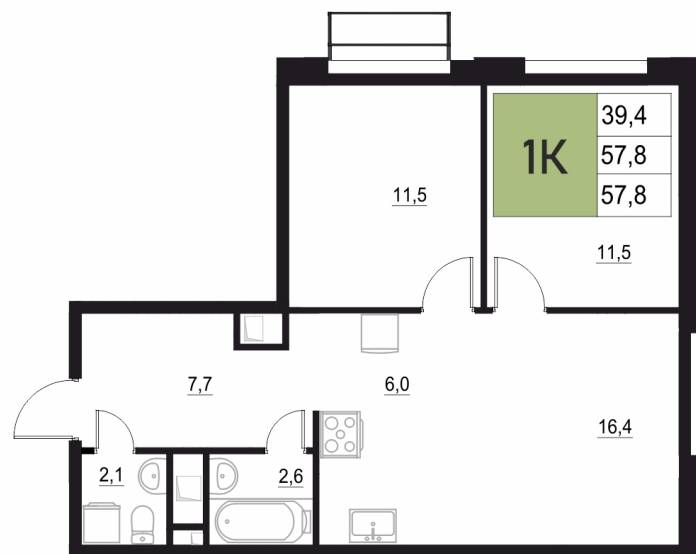

Номер: 38

# 3 КОМНАТНАЯ 57.8 м<sup>2</sup>

Отсканируйте QR-код  
и смотрите на сайте  
жквяземыпарк.рф

10 990 700 руб.

В ипотеку от 46 127 руб.

Корпус	2	Этаж	4
Секция	1	Сдача	3 кв. 2027

11.04.2026 03:27 (Мск)

Не является публичной офертой, цена может быть скорректирована. Информация взята с сайта «жквяземыпарк.рф»