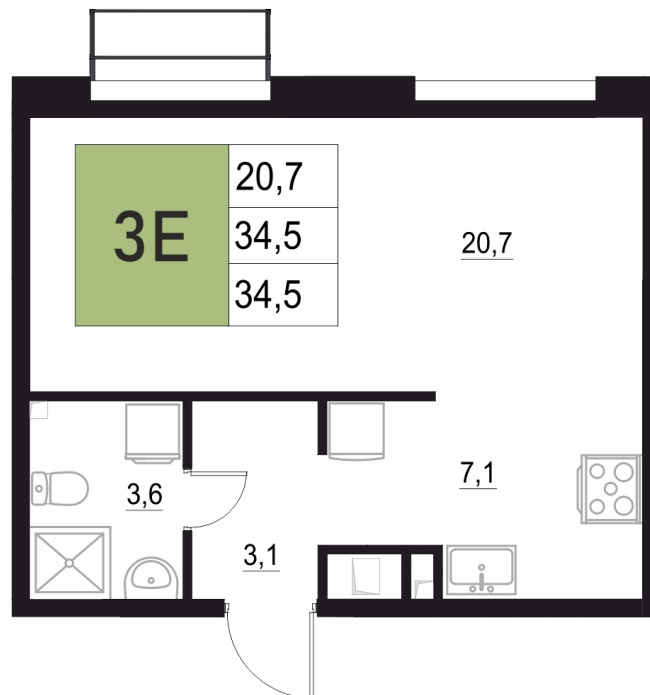

Номер: 429

1 КОМНАТНАЯ

34.5 м²

Отсканируйте QR-код
и смотрите на сайте
жквяземыпарк.рф

7 020 500 руб.

В ипотеку от 29 465 руб.

Корпус	1	Этаж	15
Секция	2	Сдача	3 кв. 2027

05.05.2026 16:48 (Мск)

Не является публичной офертой, цена может быть скорректирована. Информация взята с сайта «жквяземыпарк.рф»

НА ГЕНПЛАНЕ

1 КОМНАТНАЯ 34.5 м²

1

05.05.2026 16:48 (Мск)

Не является публичной офертой, цена может быть скорректирована. Информация взята с сайта «жквяземыпарк.рф»