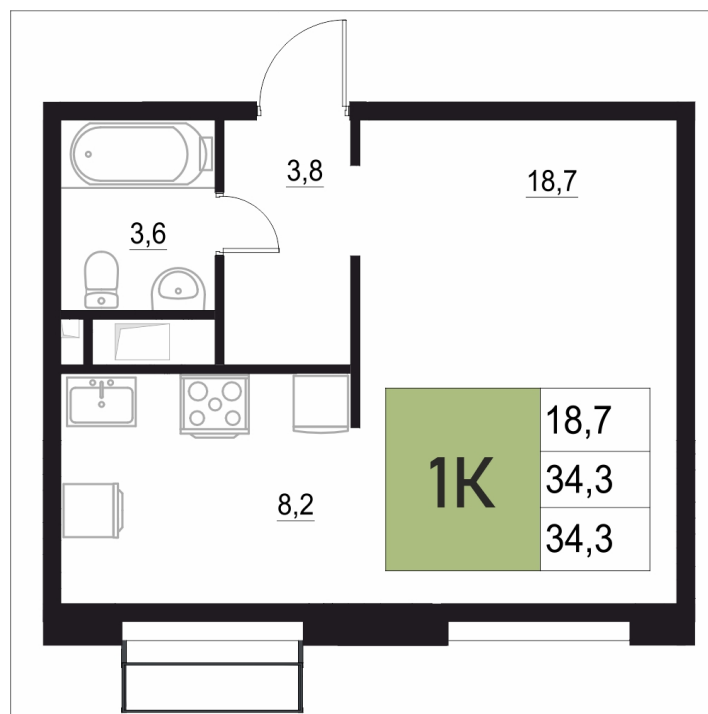

Номер: 180

1 КОМНАТНАЯ

34.3 м²

Отсканируйте QR-код
и смотрите на сайте
жквяземыпарк.рф

5 488 000 руб.

В ипотеку от 21 905 руб.

Корпус	1	Этаж	14
Секция	1	Сдача	3 кв. 2027

24.06.2026 10:29 (Мск)

Не является публичной офертой, цена может быть скорректирована.
Информация взята с сайта «жквяземыпарк.рф».

НА ЭТАЖЕ 14

1 КОМНАТНАЯ 34.3 м²

24.06.2026 10:29 (Мск)

Не является публичной офертой, цена может быть скорректирована.
Информация взята с сайта «жквземыпарк.рф».

НА ГЕНПЛАНЕ

1

1 КОМНАТНАЯ 34.3 м²

24.06.2026 10:29 (Мск)

Не является публичной офертой, цена может быть скорректирована.
Информация взята с сайта «жквяземыпарк.рф».