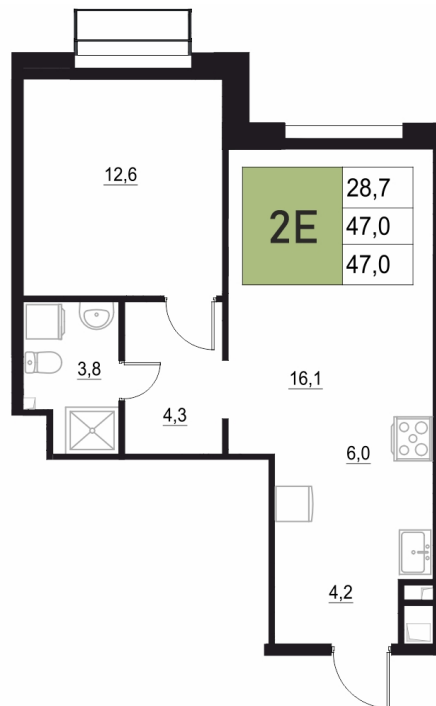

Номер: 301

2 КОМНАТНАЯ 47 м²

Отсканируйте QR-код
и смотрите на сайте
жквяземыпарк.рф

9 148 000 руб.

В ипотеку от 38 393 руб.

Корпус	2	Этаж	6
Секция	2	Сдача	3 кв. 2027

19.06.2026 15:58 (Мск)

Не является публичной офертой, цена может быть скорректирована.
Информация взята с сайта «жквяземыпарк.рф».

НА ГЕНПЛАНЕ

2

2 КОМНАТНАЯ 47 м²

19.06.2026 15:58 (Мск)

Не является публичной офертой, цена может быть скорректирована.
Информация взята с сайта «жквяземыпарк.рф».