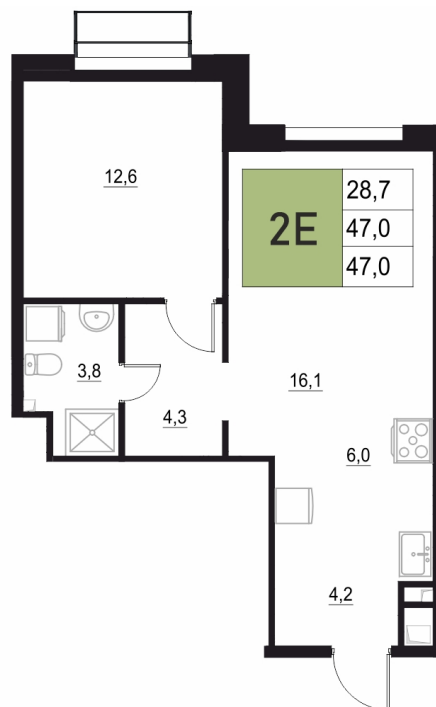

Номер: 301

2 КОМНАТНАЯ 47 М²

Отсканируйте QR-код
и смотрите на сайте
жквяземыпарк.рф

9 148 000 руб.

В ипотеку от 38 393 руб.

Корпус	2	Этаж	6
Секция	2	Сдача	3 кв. 2027

15.04.2026 01:38 (Мск)

Не является публичной офертой, цена может быть скорректирована. Информация взята с сайта «жквяземыпарк.рф»

НА ГЕНПЛАНЕ

2

2 КОМНАТНАЯ 47 м²

15.04.2026 01:38 (Мск)

Не является публичной офертой, цена может быть скорректирована. Информация взята с сайта «жквяземыпарк.рф»