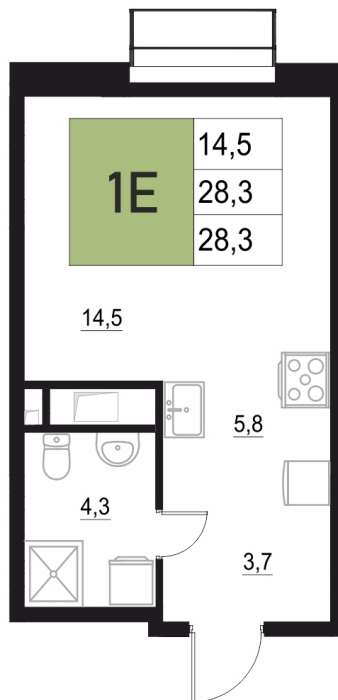

Номер: 285

1 КОМНАТНАЯ

28.3 м²

Отсканируйте QR-код
и смотрите на сайте
жквяземыпарк.рф

5 749 650 руб.

В ипотеку от 24 131 руб.

Корпус	2	Этаж	5
Секция	2	Сдача	3 кв. 2027

11.04.2026 04:46 (Мск)

Не является публичной офертой, цена может быть скорректирована. Информация взята с сайта «жквяземыпарк.рф»

НА ГЕНПЛАНЕ

2

1 КОМНАТНАЯ 28.3 м²

11.04.2026 04:46 (Мск)

Не является публичной офертой, цена может быть скорректирована. Информация взята с сайта «жквяземыпарк.рф»