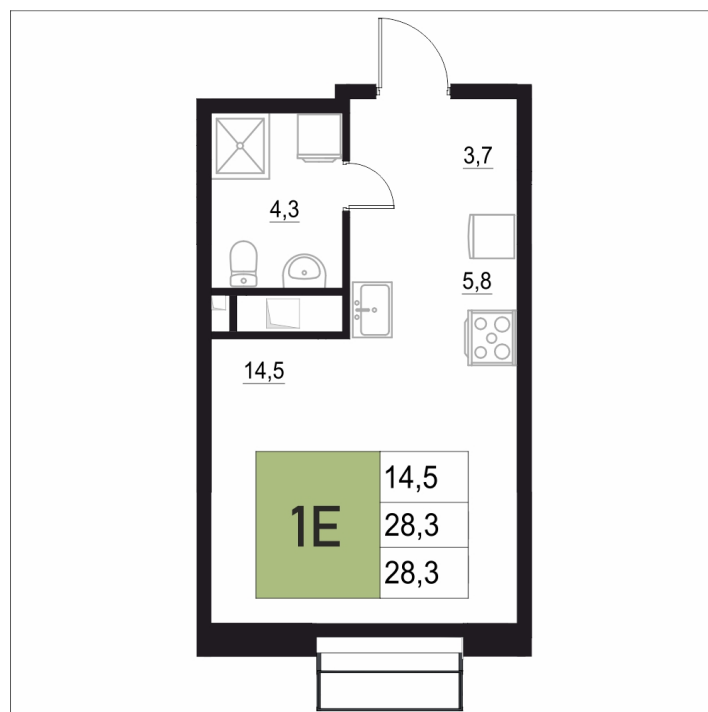

Номер: 128

1 КОМНАТНАЯ

28.3 м²

Отсканируйте QR-код
и смотрите на сайте
жквяземыпарк.рф

4 528 000 руб.

В ипотеку от 18 073 руб.

Корпус	1	Этаж	11
Секция	1	Сдача	3 кв. 2027

27.06.2026 04:21 (Мск)

Не является публичной офертой, цена может быть скорректирована.
Информация взята с сайта «жквяземыпарк.рф».

НА ЭТАЖЕ 11

1 КОМНАТНАЯ 28.3 м²

27.06.2026 04:21 (Мск)

Не является публичной офертой, цена может быть скорректирована.
Информация взята с сайта «жквземыпарк.рф».

НА ГЕНПЛАНЕ

1 КОМНАТНАЯ 28.3 м²

1

27.06.2026 04:21 (Мск)

Не является публичной офертой, цена может быть скорректирована.
Информация взята с сайта «жквяземыпарк.рф».