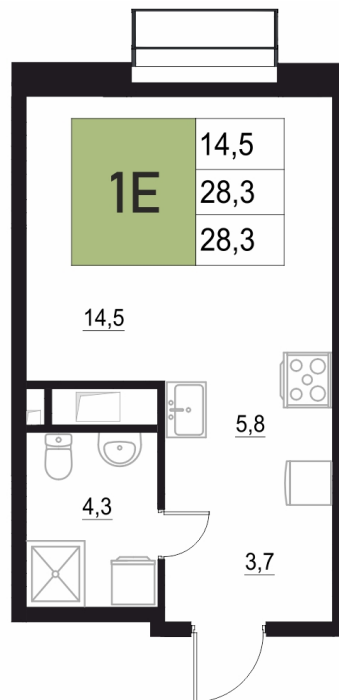

Номер: 257

1 КОМНАТНАЯ

28.3 м²

Отсканируйте QR-код
и смотрите на сайте
жквяземыпарк.рф

5 749 650 руб.

В ипотеку от 24 131 руб.

Корпус	2	Этаж	3
Секция	1	Сдача	3 кв. 2027

10.04.2026 21:23 (Мск)

Не является публичной офертой, цена может быть скорректирована. Информация взята с сайта «жквяземыпарк.рф»

НА ГЕНПЛАНЕ

2

1 КОМНАТНАЯ 28.3 м²

10.04.2026 21:23 (Мск)

Не является публичной офертой, цена может быть скорректирована. Информация взята с сайта «жквяземыпарк.рф»