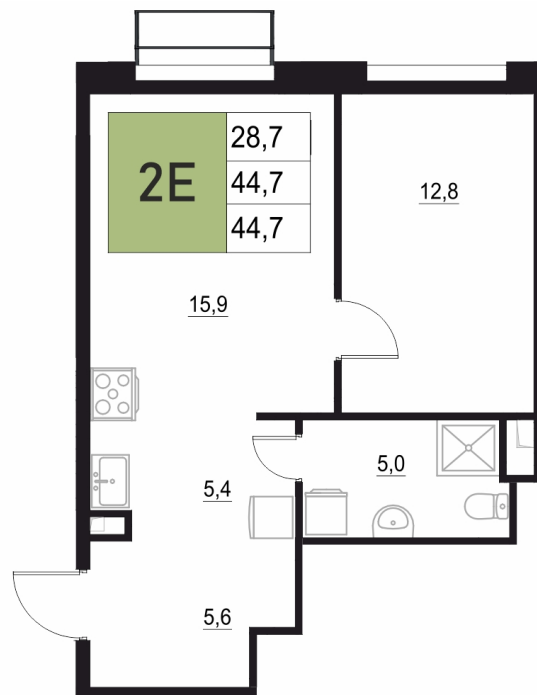

Номер: 286

2 КОМНАТНАЯ

44.7 м²

Отсканируйте QR-код
и смотрите на сайте
жквяземыпарк.рф

8 724 800 руб.

В ипотеку от 36 617 руб.

Корпус	2	Этаж	5
Секция	2	Сдача	3 кв. 2027

05.05.2026 13:54 (Мск)

Не является публичной офертой, цена может быть скорректирована. Информация взята с сайта «жквяземыпарк.рф»

НА ГЕНПЛАНЕ

2

2 КОМНАТНАЯ 44.7 м²

05.05.2026 13:54 (Мск)

Не является публичной офертой, цена может быть скорректирована. Информация взята с сайта «жквяземыпарк.рф»