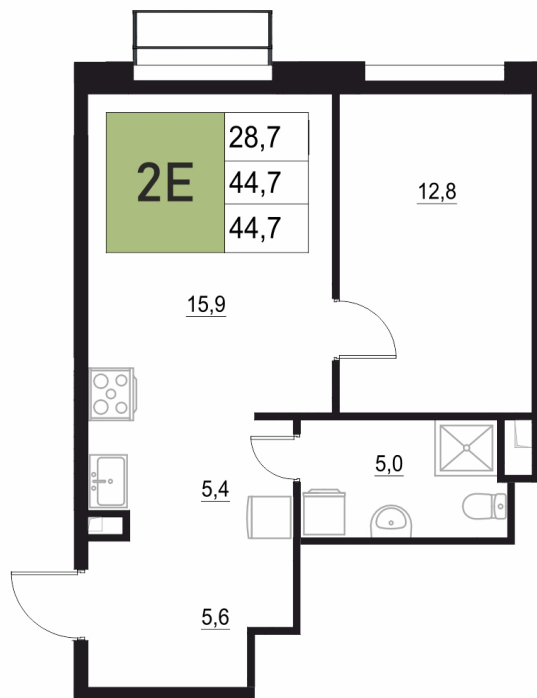

Номер: 286

2 КОМНАТНАЯ 44.7 м²

Отсканируйте QR-код
и смотрите на сайте
жквяземыпарк.рф

8 724 800 руб.

В ипотеку от 36 617 руб.

Корпус	2	Этаж	5
Секция	2	Сдача	3 кв. 2027

27.06.2026 11:07 (Мск)

Не является публичной офертой, цена может быть скорректирована.
Информация взята с сайта «жквяземыпарк.рф».

НА ГЕНПЛАНЕ

2

2 КОМНАТНАЯ 44.7 м²

27.06.2026 11:07 (Мск)

Не является публичной офертой, цена может быть скорректирована.
Информация взята с сайта «жквяземыпарк.рф».