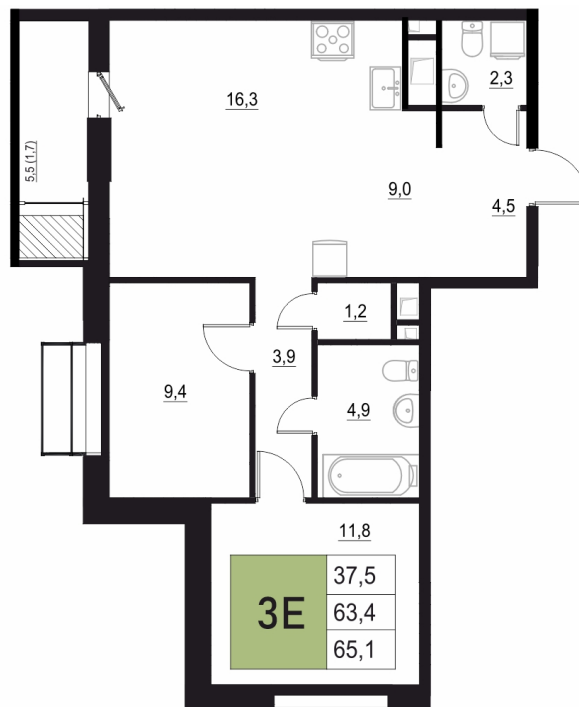

Номер: 171

3 КОМНАТНАЯ 65.1 м²

Отсканируйте QR-код
и смотрите на сайте
жквяземыпарк.рф

10 416 000 руб.

В ипотеку от 41 574 руб.

Корпус	1	Этаж	14
Секция	1	Сдача	3 кв. 2027

25.06.2026 12:09 (Мск)

Не является публичной офертой, цена может быть скорректирована.
Информация взята с сайта «жквяземыпарк.рф».

НА ЭТАЖЕ 14

3 КОМНАТНАЯ 65.1 м²

25.06.2026 12:09 (Мск)

Не является публичной офертой, цена может быть скорректирована.
Информация взята с сайта «жквземыпарк.рф».

НА ГЕНПЛАНЕ

3 КОМНАТНАЯ 65.1 м²

1

25.06.2026 12:09 (Мск)