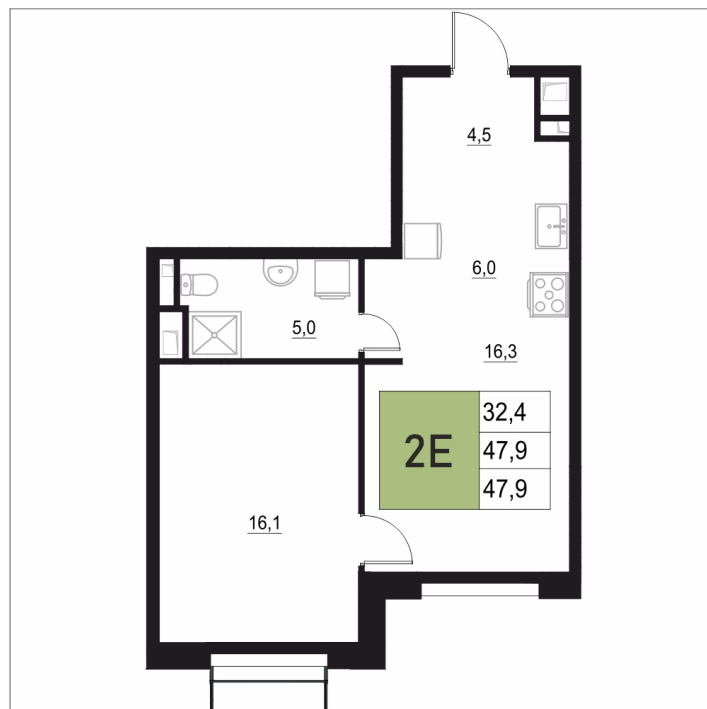

Номер: 378

2 КОМНАТНАЯ 47.9 м²

Отсканируйте QR-код
и смотрите на сайте
жквяземыпарк.рф

9 375 870 руб.

В ипотеку от 39 350 руб.

Корпус	2	Этаж	11
Секция	2	Сдача	3 кв. 2027

11.04.2026 03:32 (Мск)

Не является публичной офертой, цена может быть скорректирована. Информация взята с сайта «жквяземыпарк.рф»

НА ГЕНПЛАНЕ

2

2 КОМНАТНАЯ 47.9 м²

11.04.2026 03:32 (Мск)

Не является публичной офертой, цена может быть скорректирована. Информация взята с сайта «жквяземыпарк.рф»