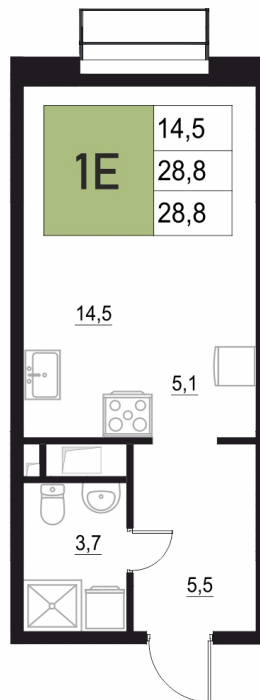

Номер: 442

1 КОМНАТНАЯ

28.8 м²

Отсканируйте QR-код
и смотрите на сайте
жквяземыпарк.рф

5 943 200 руб.

В ипотеку от 24 943 руб.

Корпус	2	Этаж	16
Секция	2	Сдача	3 кв. 2027

11.04.2026 04:44 (Мск)

Не является публичной офертой, цена может быть скорректирована. Информация взята с сайта «жквяземыпарк.рф»

НА ГЕНПЛАНЕ

2

1 КОМНАТНАЯ 28.8 м²

11.04.2026 04:44 (Мск)

Не является публичной офертой, цена может быть скорректирована. Информация взята с сайта «жквяземыпарк.рф»