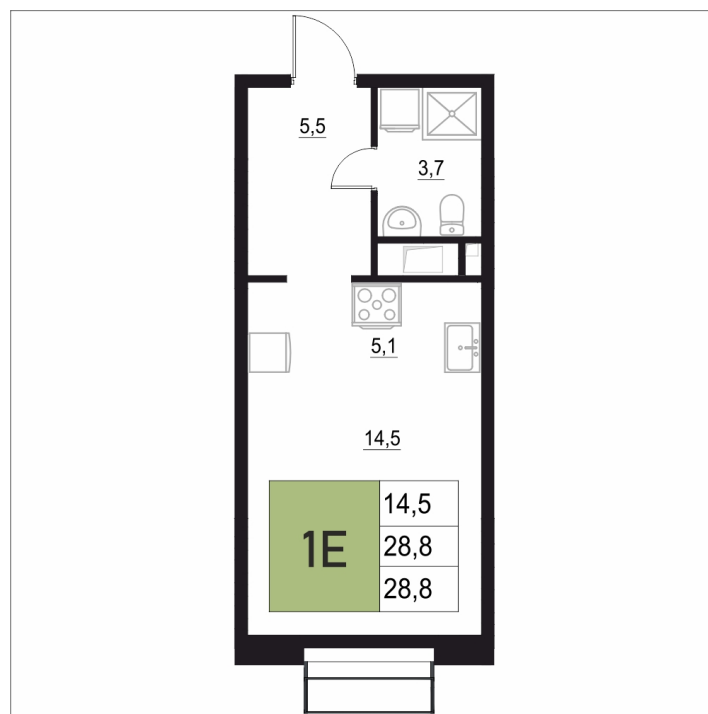

Номер: 125

1 КОМНАТНАЯ 28.8 м²

Отсканируйте QR-код
и смотрите на сайте
жквяземыпарк.рф

4 608 000 руб.

В ипотеку от 18 393 руб.

Корпус	1	Этаж	10
Секция	1	Сдача	3 кв. 2027

27.06.2026 10:53 (Мск)

Не является публичной офертой, цена может быть скорректирована.
Информация взята с сайта «жквяземыпарк.рф».

НА ЭТАЖЕ 10

1 КОМНАТНАЯ 28.8 м²

27.06.2026 10:53 (Мск)

Не является публичной офертой, цена может быть скорректирована.
Информация взята с сайта «жквземыпарк.рф».

НА ГЕНПЛАНЕ

1 КОМНАТНАЯ 28.8 м²

1

27.06.2026 10:53 (Мск)