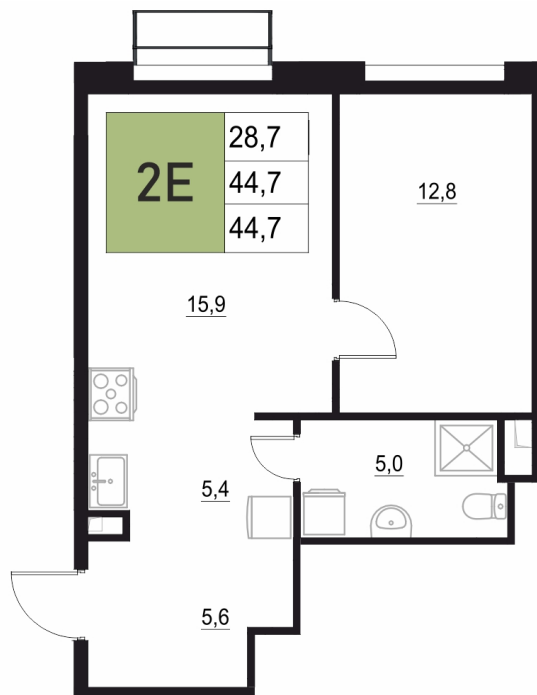

# 2 КОМНАТНАЯ 44.7 М<sup>2</sup>

Отсканируйте QR-код  
и смотрите на сайте  
жквяземыпарк.рф

8 841 020 руб.

В ипотеку от 37 105 руб.

Корпус	2	Этаж	16
Секция	2	Сдача	3 кв. 2027

22.04.2026 12:30 (Мск)

Не является публичной офертой, цена может быть скорректирована. Информация взята с сайта «жквяземыпарк.рф»