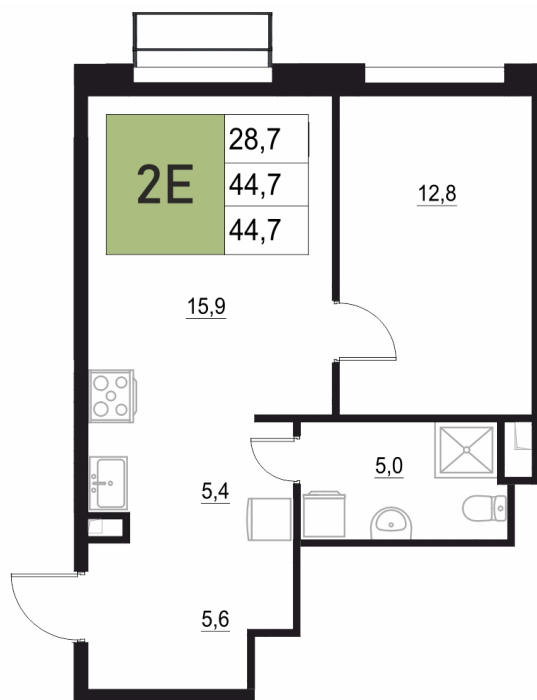

Номер: 440

2 КОМНАТНАЯ 44.7 м²

Отсканируйте QR-код
и смотрите на сайте
жквяземыпарк.рф

8 841 020 руб.

В ипотеку от 37 105 руб.

Корпус	2	Этаж	16
Секция	2	Сдача	3 кв. 2027

28.06.2026 00:02 (Мск)

Не является публичной офертой, цена может быть скорректирована.
Информация взята с сайта «жквяземыпарк.рф».

НА ГЕНПЛАНЕ

2

2 КОМНАТНАЯ 44.7 м²

28.06.2026 00:02 (Мск)

Не является публичной офертой, цена может быть скорректирована.
Информация взята с сайта «жквяземыпарк.рф».