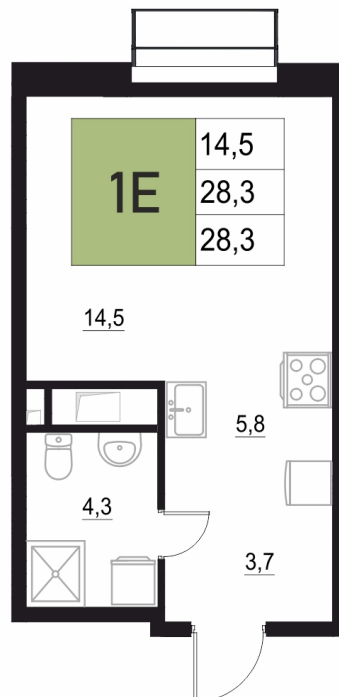

Номер: 229

1 КОМНАТНАЯ

28.3 м²

Отсканируйте QR-код
и смотрите на сайте
жквяземыпарк.рф

5 848 700 руб.

В ипотеку от 24 547 руб.

Корпус	2	Этаж	18
Секция	1	Сдача	3 кв. 2027

15.04.2026 04:36 (Мск)

Не является публичной офертой, цена может быть скорректирована. Информация взята с сайта «жквяземыпарк.рф»

НА ГЕНПЛАНЕ

2

1 КОМНАТНАЯ 28.3 м²

15.04.2026 04:36 (Мск)

Не является публичной офертой, цена может быть скорректирована. Информация взята с сайта «жквяземыпарк.рф»