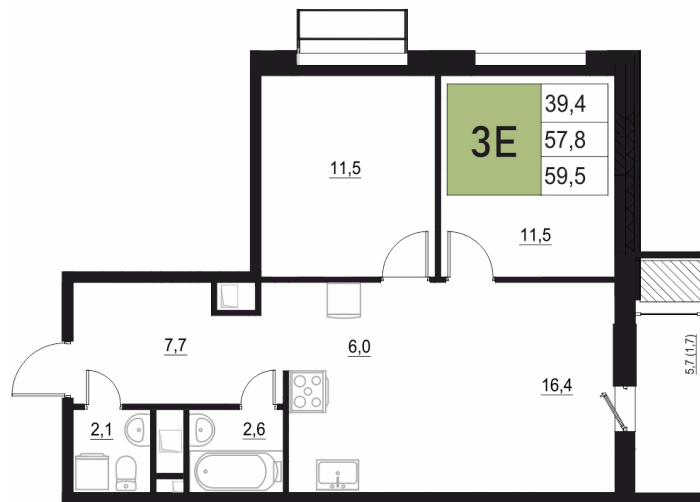

Номер: 164

3 КОМНАТНАЯ 59.5 м²

Отсканируйте QR-код
и смотрите на сайте
жквяземыпарк.рф

11 388 500 руб.

В ипотеку от 47 796 руб.

Корпус	1	Этаж	13
Секция	1	Сдача	3 кв. 2027

01.05.2026 14:38 (Мск)

Не является публичной офертой, цена может быть скорректирована. Информация взята с сайта «жквяземыпарк.рф»

НА ЭТАЖЕ 13

3 КОМНАТНАЯ 59.5 м²

01.05.2026 14:38 (Мск)

Не является публичной офертой, цена может быть скорректирована. Информация взята с сайта «жквремяпарк.рф»

НА ГЕНПЛАНЕ

3 КОМНАТНАЯ 59.5 м²

1

01.05.2026 14:38 (Мск)