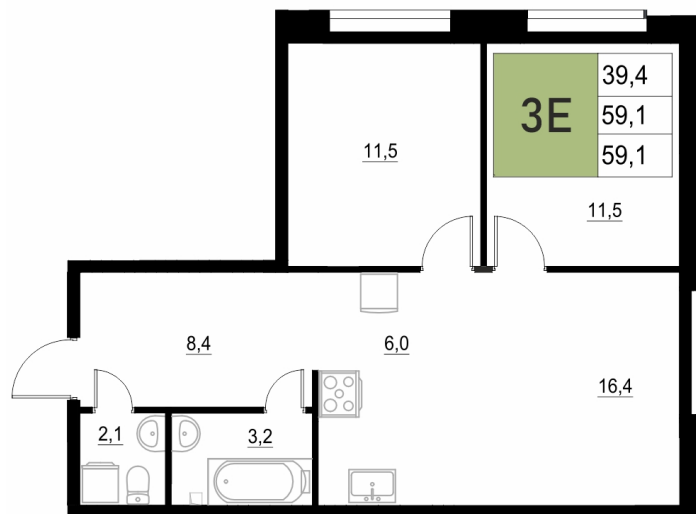

# 3 КОМНАТНАЯ 59.1 м<sup>2</sup>

Отсканируйте QR-код  
и смотрите на сайте  
жквяземыпарк.рф

11 226 650 руб.

В ипотеку от 47 117 руб.

Корпус	2	Этаж	2
Секция	1	Сдача	3 кв. 2027

11.04.2026 03:09 (Мск)

Не является публичной офертой, цена может быть скорректирована. Информация взята с сайта «жквяземыпарк.рф»