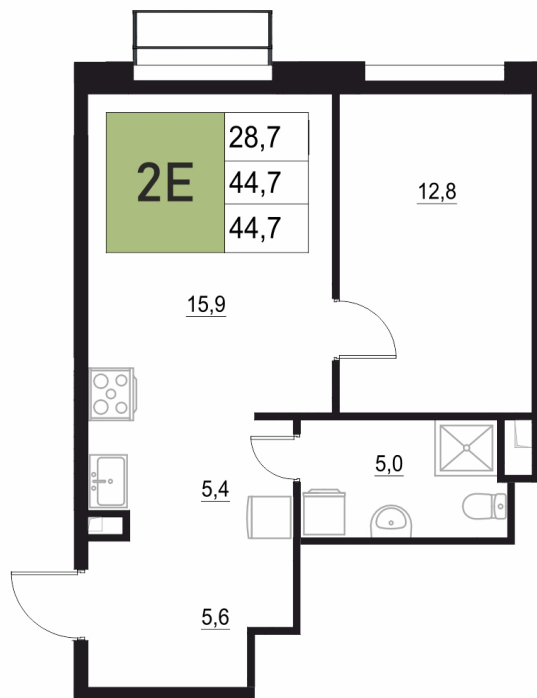

Номер: 216

2 КОМНАТНАЯ 44.7 м²

Отсканируйте QR-код
и смотрите на сайте
жквяземыпарк.рф

7 152 000 руб.

В ипотеку от 28 546 руб.

Корпус	1	Этаж	17
Секция	1	Сдача	3 кв. 2027

24.06.2026 22:05 (Мск)

Не является публичной офертой, цена может быть скорректирована.
Информация взята с сайта «жквяземыпарк.рф».

НА ЭТАЖЕ 17

2 КОМНАТНАЯ 44.7 м²

24.06.2026 22:05 (Мск)

Не является публичной офертой, цена может быть скорректирована.
Информация взята с сайта «жквземыпарк.рф».

НА ГЕНПЛАНЕ

2 КОМНАТНАЯ 44.7 м²

1

24.06.2026 22:05 (Мск)