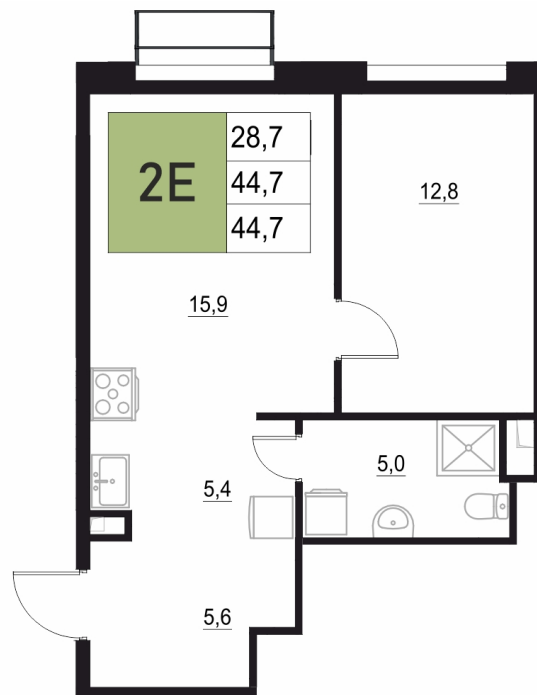

Номер: 216

2 КОМНАТНАЯ

44.7 м²

Отсканируйте QR-код
и смотрите на сайте
жквяземыпарк.рф

8 841 020 руб.

В ипотеку от 37 105 руб.

Корпус	1	Этаж	17
Секция	1	Сдача	3 кв. 2027

05.05.2026 13:48 (Мск)

Не является публичной офертой, цена может быть скорректирована. Информация взята с сайта «жквяземыпарк.рф»

НА ЭТАЖЕ 17

2 КОМНАТНАЯ 44.7 м²

05.05.2026 13:48 (Мск)

Не является публичной офертой, цена может быть скорректирована. Информация взята с сайта «жквремяпарк.рф»

НА ГЕНПЛАНЕ

2 КОМНАТНАЯ 44.7 м²

1

05.05.2026 13:48 (Мск)

Не является публичной офертой, цена может быть скорректирована. Информация взята с сайта «жквяземыпарк.рф»