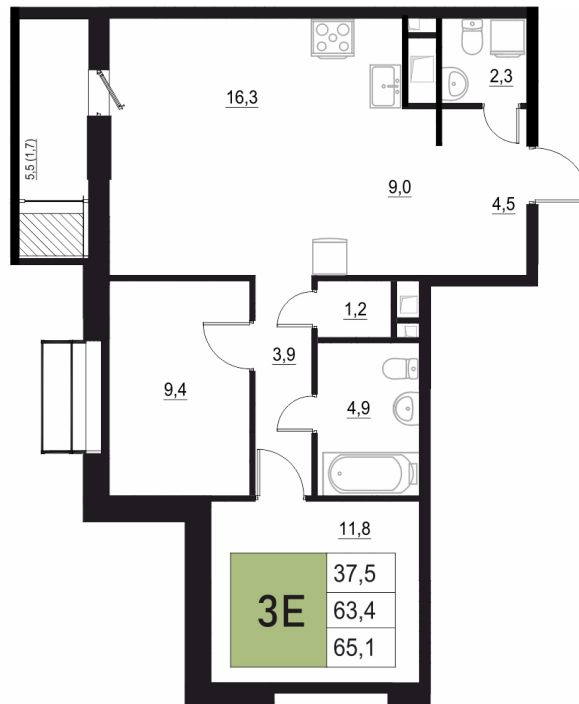

# 3 КОМНАТНАЯ 65.1 М<sup>2</sup>

Отсканируйте QR-код  
и смотрите на сайте  
жквяземыпарк.рф

12 413 300 руб.

В ипотеку от 52 097 руб.

|        |   |       |            |
|--------|---|-------|------------|
| Корпус | 2 | Этаж  | 11         |
| Секция | 2 | Сдача | 3 кв. 2027 |