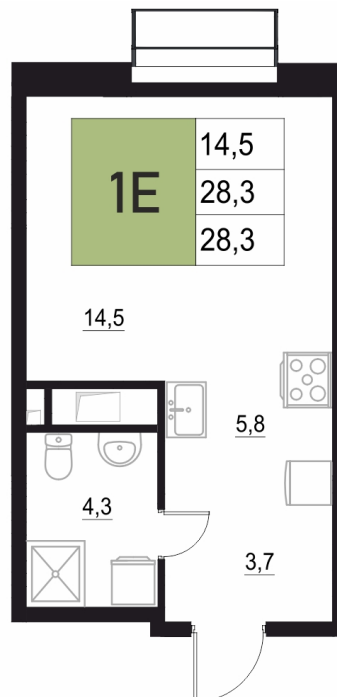

Номер: 341

1 КОМНАТНАЯ

28.3 м²

Отсканируйте QR-код
и смотрите на сайте
жквяземыпарк.рф

5 763 800 руб.

В ипотеку от 24 190 руб.

Корпус	2	Этаж	9
Секция	2	Сдача	3 кв. 2027

05.05.2026 13:48 (Мск)

Не является публичной офертой, цена может быть скорректирована. Информация взята с сайта «жквяземыпарк.рф»

НА ГЕНПЛАНЕ

2

1 КОМНАТНАЯ 28.3 м²

05.05.2026 13:48 (Мск)

Не является публичной офертой, цена может быть скорректирована. Информация взята с сайта «жквяземыпарк.рф»