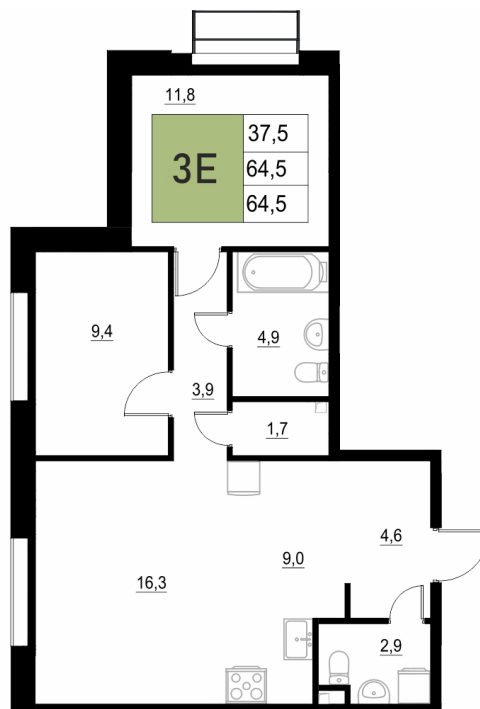

Номер: 4

# 3 КОМНАТНАЯ 64.5 М<sup>2</sup>

Отсканируйте QR-код  
и смотрите на сайте  
жквяземыпарк.рф

12 206 750 руб.

В ипотеку от 51 230 руб.

Корпус	2	Этаж	2
Секция	1	Сдача	3 кв. 2027

11.04.2026 05:21 (Мск)

Не является публичной офертой, цена может быть скорректирована. Информация взята с сайта «жквяземыпарк.рф»