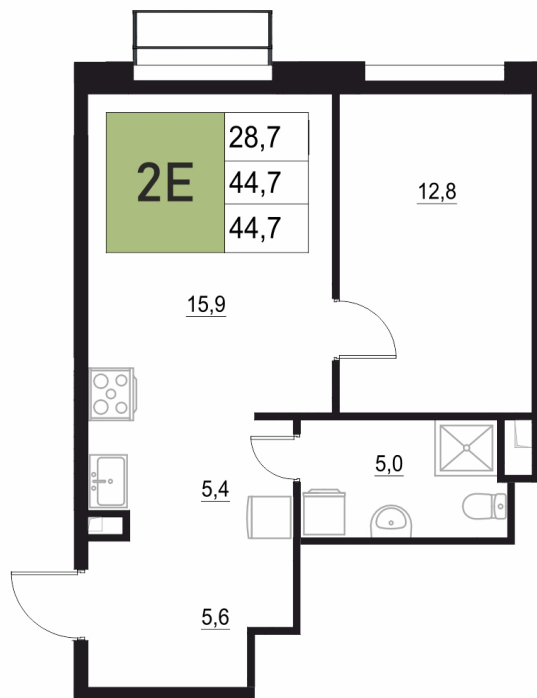

# 2 КОМНАТНАЯ 44.7 м<sup>2</sup>

Отсканируйте QR-код  
и смотрите на сайте  
жквяземыпарк.рф

7 152 000 руб.

В ипотеку от 28 546 руб.

Корпус	1	Этаж	13
Секция	2	Сдача	3 кв. 2027

25.06.2026 07:06 (Мск)

Не является публичной офертой, цена может быть скорректирована.  
Информация взята с сайта «жквяземыпарк.рф».

# НА ГЕНПЛАНЕ

2 КОМНАТНАЯ 44.7 м<sup>2</sup>

1

25.06.2026 07:06 (Мск)

Не является публичной офертой, цена может быть скорректирована.  
Информация взята с сайта «жквяземыпарк.рф».