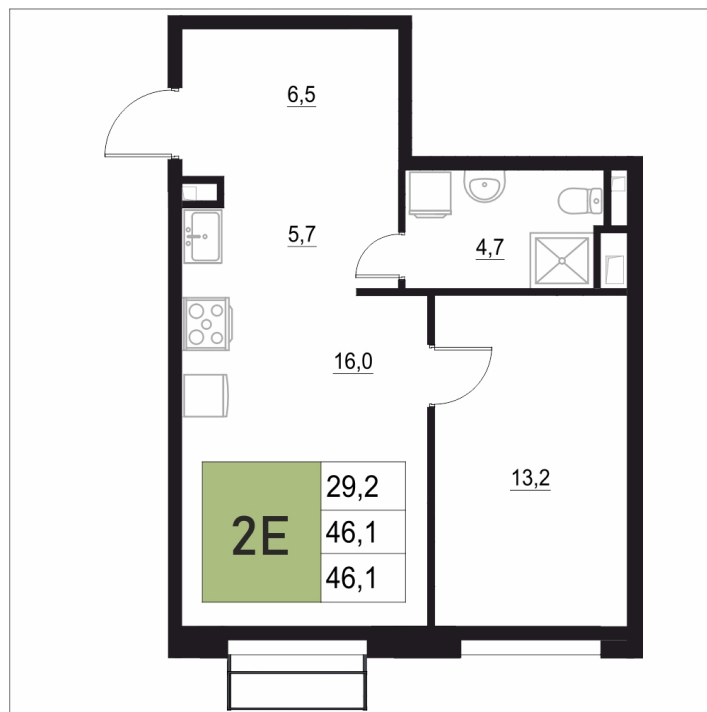

# 2 КОМНАТНАЯ 46.1 м<sup>2</sup>

Отсканируйте QR-код  
и смотрите на сайте  
жквяземыпарк.рф

9 102 260 руб.

В ипотеку от 38 201 руб.

Корпус	2	Этаж	17
Секция	2	Сдача	3 кв. 2027

27.06.2026 04:05 (Мск)

Не является публичной офертой, цена может быть скорректирована.  
Информация взята с сайта «жквяземыпарк.рф».