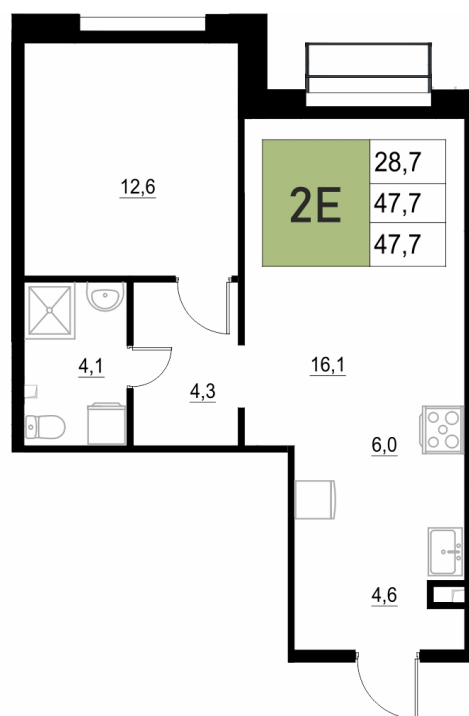

# 2 КОМНАТНАЯ 47.7 м<sup>2</sup>

Отсканируйте QR-код  
и смотрите на сайте  
жквяземыпарк.рф

7 632 000 руб.

В ипотеку от 30 462 руб.

Корпус	1	Этаж	2
Секция	1	Сдача	3 кв. 2027

25.06.2026 22:36 (Мск)

Не является публичной офертой, цена может быть скорректирована.  
Информация взята с сайта «жквяземыпарк.рф».

# НА ГЕНПЛАНЕ

2 КОМНАТНАЯ 47.7 м<sup>2</sup>

1

25.06.2026 22:36 (Мск)

Не является публичной офертой, цена может быть скорректирована.  
Информация взята с сайта «жквяземыпарк.рф».