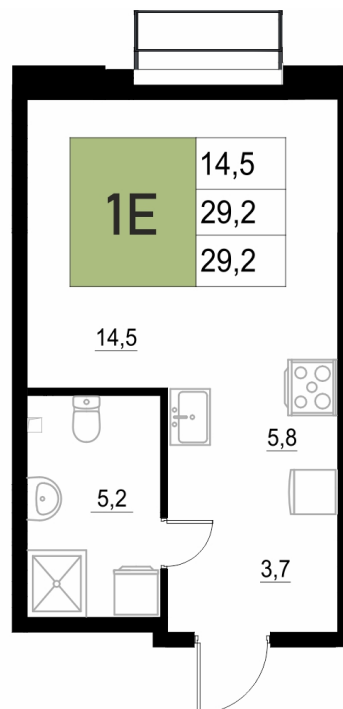

Номер: 243

1 КОМНАТНАЯ

29.2 М²

Отсканируйте QR-код
и смотрите на сайте
жквяземыпарк.рф

5 916 600 руб.

В ипотеку от 24 832 руб.

Корпус	1	Этаж	2
Секция	2	Сдача	3 кв. 2027

01.05.2026 14:32 (Мск)

Не является публичной офертой, цена может быть скорректирована. Информация взята с сайта «жквяземыпарк.рф»

НА ГЕНПЛАНЕ

1 КОМНАТНАЯ 29.2 м²

1

01.05.2026 14:32 (Мск)

Не является публичной офертой, цена может быть скорректирована. Информация взята с сайта «жквяземыпарк.рф»