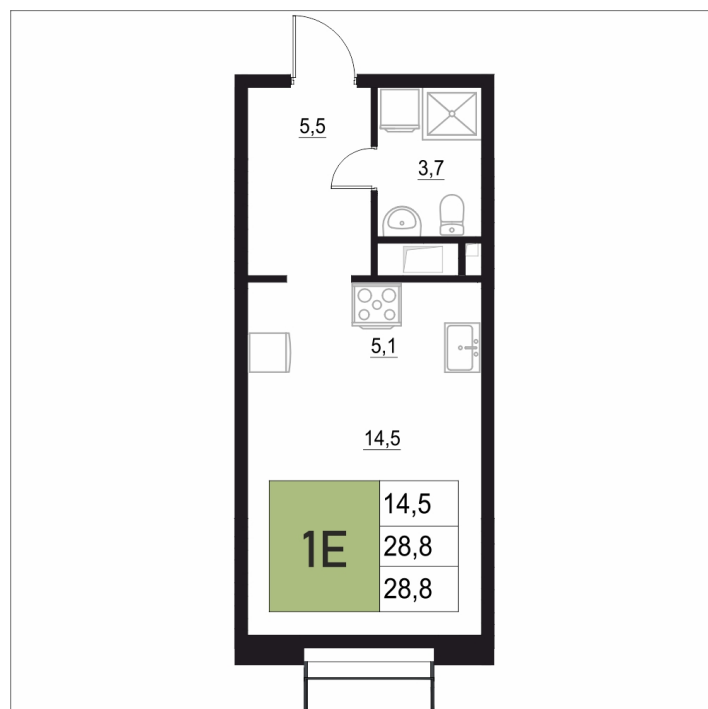

Номер: 307

# 1 КОМНАТНАЯ 28.8 м<sup>2</sup>

Отсканируйте QR-код  
и смотрите на сайте  
жквяземыпарк.рф

5 842 400 руб.

В ипотеку от 24 520 руб.

Корпус	2	Этаж	6
Секция	2	Сдача	3 кв. 2027

10.04.2026 21:18 (Мск)

Не является публичной офертой, цена может быть скорректирована. Информация взята с сайта «жквяземыпарк.рф»