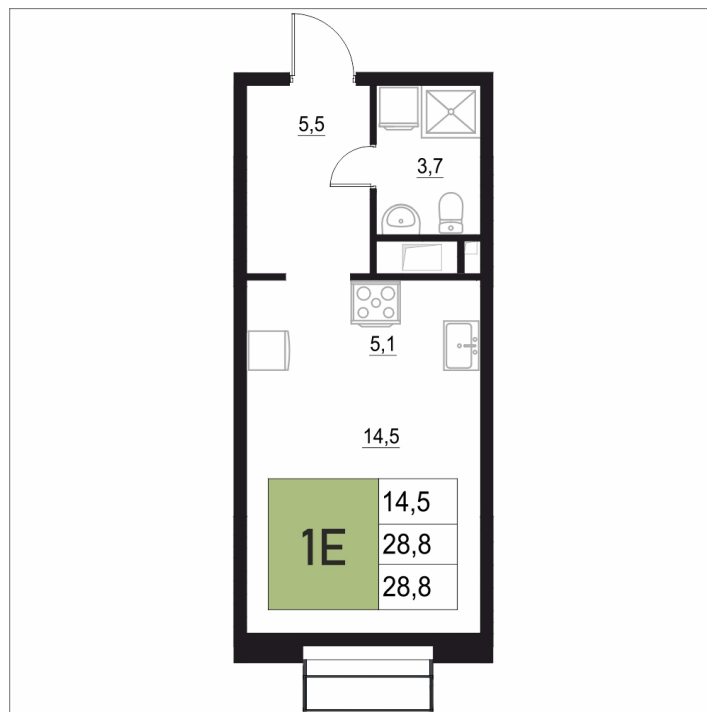

Номер: 307

1 КОМНАТНАЯ

28.8 м²

Отсканируйте QR-код
и смотрите на сайте
жквяземыпарк.рф

5 842 400 руб.

В ипотеку от 24 520 руб.

Корпус	2	Этаж	6
Секция	2	Сдача	3 кв. 2027

25.06.2026 06:09 (Мск)

Не является публичной офертой, цена может быть скорректирована.
Информация взята с сайта «жквяземыпарк.рф».

НА ГЕНПЛАНЕ

2

1 КОМНАТНАЯ 28.8 м²

25.06.2026 06:09 (Мск)

Не является публичной офертой, цена может быть скорректирована.
Информация взята с сайта «жквяземыпарк.рф».