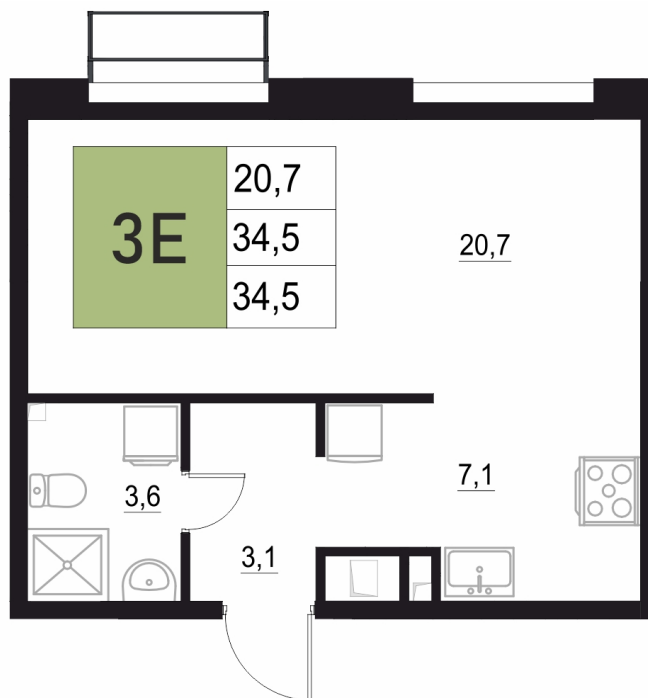

Номер: 275

1 КОМНАТНАЯ

34.5 м²

Отсканируйте QR-код
и смотрите на сайте
жквяземыпарк.рф

6 899 750 руб.

В ипотеку от 28 958 руб.

| | | | |
|--------|---|-------|------------|
| Корпус | 2 | Этаж | 4 |
| Секция | 2 | Сдача | 3 кв. 2027 |

28.06.2026 00:59 (Мск)

Не является публичной офертой, цена может быть скорректирована.
Информация взята с сайта «жквяземыпарк.рф».

НА ГЕНПЛАНЕ

2

1 КОМНАТНАЯ 34.5 м²

28.06.2026 00:59 (Мск)

Не является публичной офертой, цена может быть скорректирована.
Информация взята с сайта «жквяземыпарк.рф».