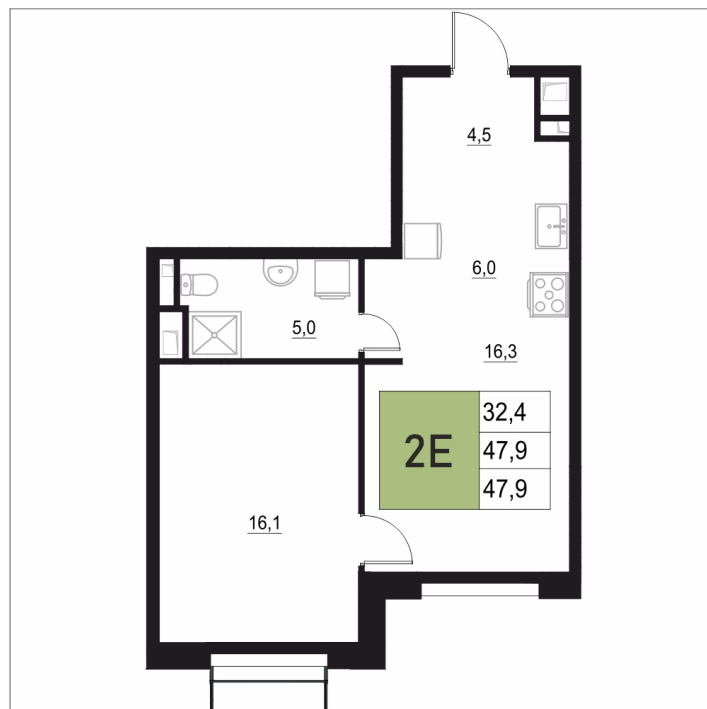

Номер: 182

2 КОМНАТНАЯ 47.9 М²

Отсканируйте QR-код
и смотрите на сайте
жквяземыпарк.рф

9 375 870 руб.

В ипотеку от 39 350 руб.

Корпус	2	Этаж	14
Секция	1	Сдача	3 кв. 2027

11.04.2026 01:27 (Мск)

Не является публичной офертой, цена может быть скорректирована. Информация взята с сайта «жквяземыпарк.рф»

НА ГЕНПЛАНЕ

2

2 КОМНАТНАЯ 47.9 м²

11.04.2026 01:27 (Мск)

Не является публичной офертой, цена может быть скорректирована. Информация взята с сайта «жквяземыпарк.рф»