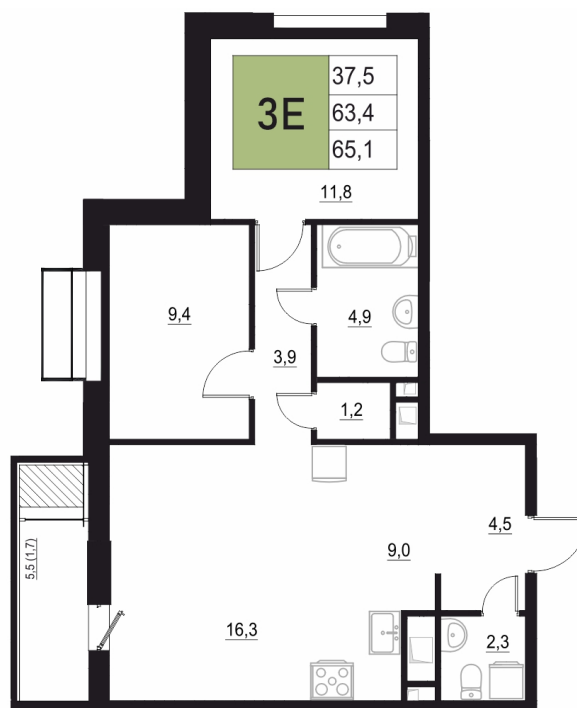

Номер: 438

3 КОМНАТНАЯ

65.1 м²

Отсканируйте QR-код
и смотрите на сайте
жквяземыпарк.рф

12 491 420 руб.

В ипотеку от 52 425 руб.

Корпус	2	Этаж	16
Секция	2	Сдача	3 кв. 2027

27.06.2026 07:21 (Мск)

Не является публичной офертой, цена может быть скорректирована.
Информация взята с сайта «жквяземыпарк.рф».

НА ГЕНПЛАНЕ

2

3 КОМНАТНАЯ 65.1 м²

27.06.2026 07:21 (Мск)

Не является публичной офертой, цена может быть скорректирована.
Информация взята с сайта «жквяземыпарк.рф».