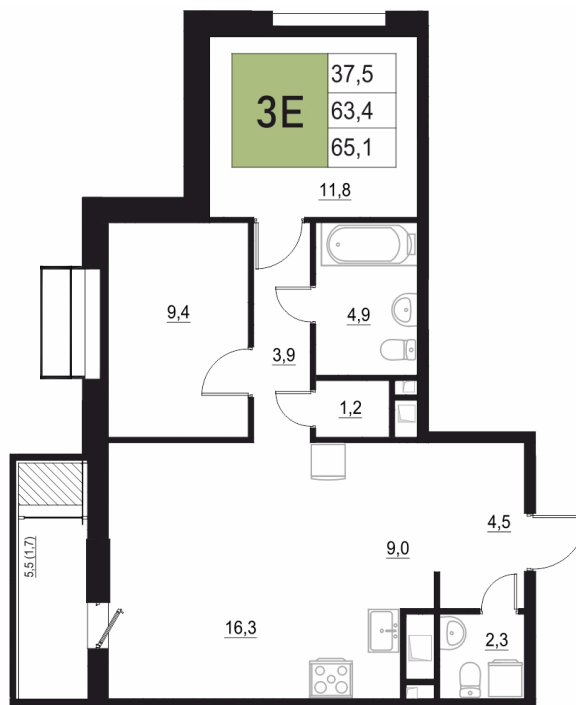

# 3 КОМНАТНАЯ 65.1 м<sup>2</sup>

Отсканируйте QR-код  
и смотрите на сайте  
жквяземыпарк.рф

12 491 420 руб.

В ипотеку от 52 425 руб.

Корпус	2	Этаж	16
Секция	2	Сдача	3 кв. 2027

11.04.2026 01:26 (Мск)

Не является публичной офертой, цена может быть скорректирована. Информация взята с сайта «жквяземыпарк.рф»