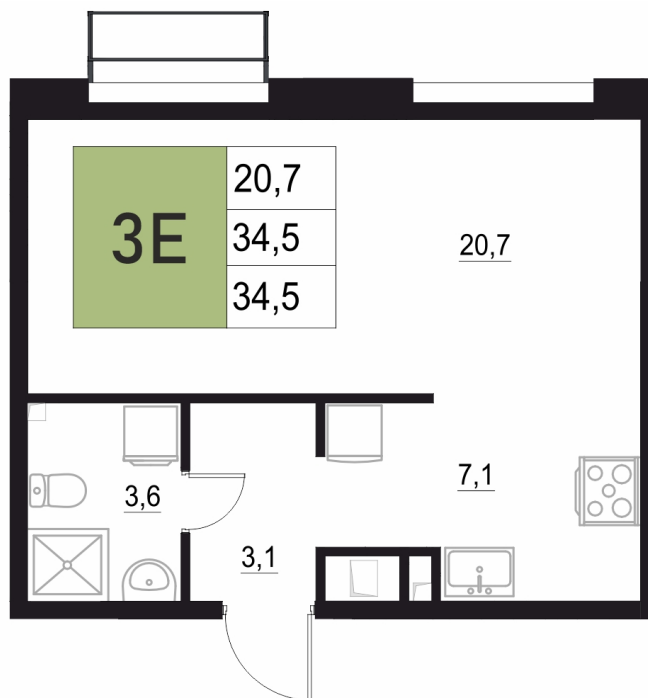

Номер: 261

1 КОМНАТНАЯ

34.5 м²

Отсканируйте QR-код
и смотрите на сайте
жквяземыпарк.рф

5 520 000 руб.

В ипотеку от 22 033 руб.

Корпус	1	Этаж	3
Секция	2	Сдача	3 кв. 2027

24.06.2026 02:21 (Мск)

Не является публичной офертой, цена может быть скорректирована.
Информация взята с сайта «жквяземыпарк.рф».

НА ГЕНПЛАНЕ

1 КОМНАТНАЯ 34.5 м²

1

24.06.2026 02:21 (Мск)

Не является публичной офертой, цена может быть скорректирована.
Информация взята с сайта «жквяземыпарк.рф».