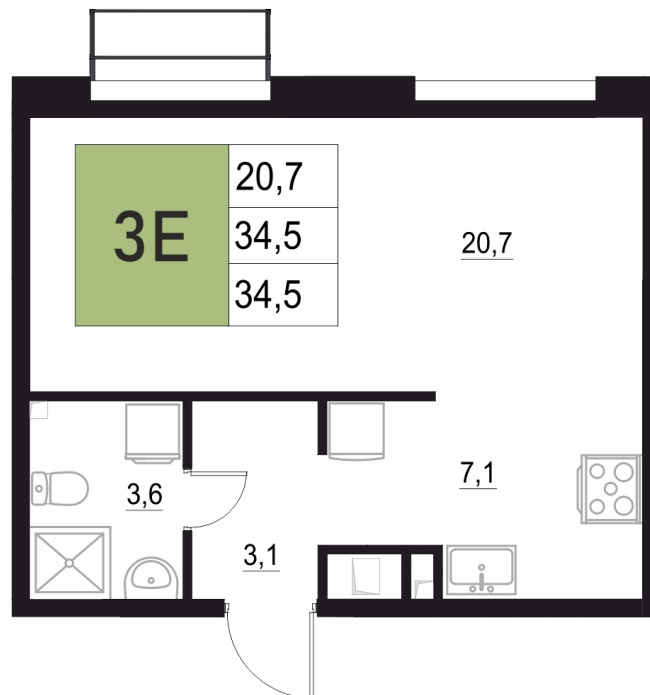

Номер: 261

1 КОМНАТНАЯ

34.5 м²

Отсканируйте QR-код
и смотрите на сайте
жквяземыпарк.рф

6 899 750 руб.

В ипотеку от 28 958 руб.

Корпус	1	Этаж	3
Секция	2	Сдача	3 кв. 2027

05.05.2026 15:09 (Мск)

Не является публичной офертой, цена может быть скорректирована. Информация взята с сайта «жквяземыпарк.рф»

НА ГЕНПЛАНЕ

1 КОМНАТНАЯ 34.5 м²

1

05.05.2026 15:09 (Мск)

Не является публичной офертой, цена может быть скорректирована. Информация взята с сайта «жквяземыпарк.рф»